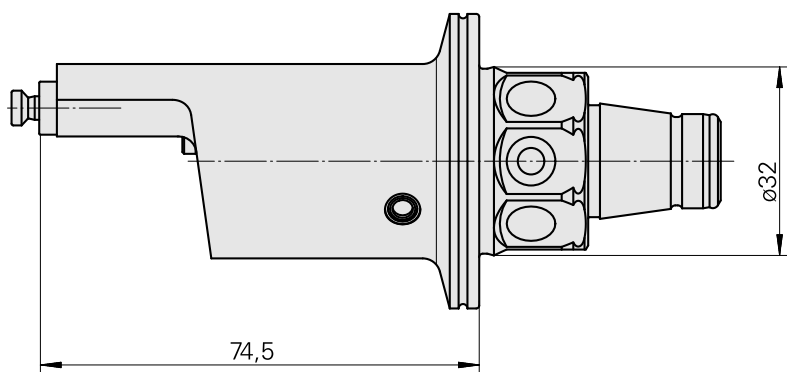

## WFB 32-20 Horn, type B114, gauche

### Données techniques

Catégorie d'accessoires PO

WFB 32-20

Attachement

Horn, type B114, gauche

Inserts à changement rapide

Horn S-Mini