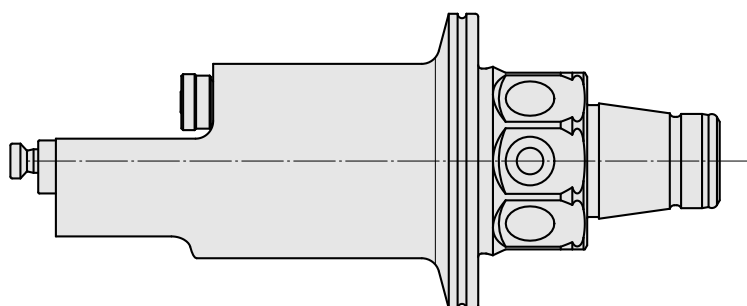

## WFB 32-20 Horn, type B114, gauche

### Données techniques

Catégorie d'accessoires PO

WFB 32-20

Attachement

Horn, type B114, gauche

Inserts à changement rapide

Horn S-Mini