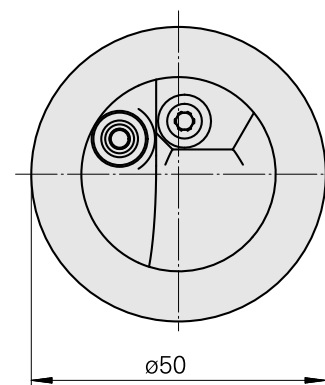

## WFB 32-20 Horn, type B114, gauche

### Données techniques

Catégorie d'accessoires PO

WFB 32-20

Attachement

Horn, type B114, gauche

Inserts à changement rapide

Horn S-Mini