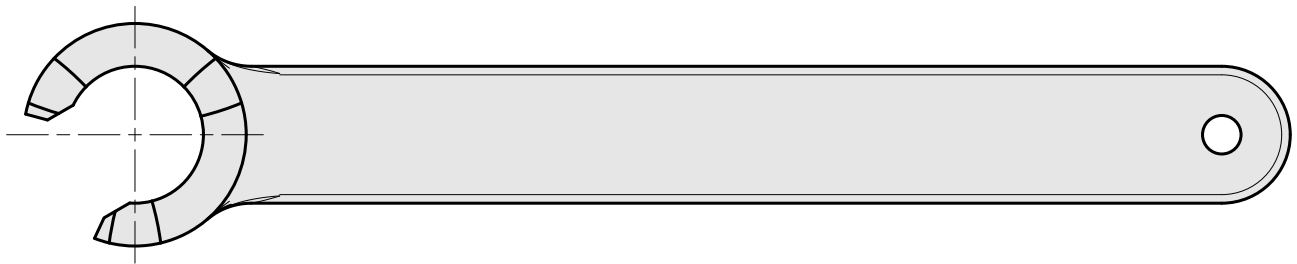

Chave

Características técnicas

PF Categoria de acessórios	Ferramenta
Recepção	ER20
Tipo de pinça de aperto	ER 20
Fixação do tipo porca	Rosca macho
Ferramenta para pinças	Chaves de boca

Documentos

Não há downloads disponíveis para este produto