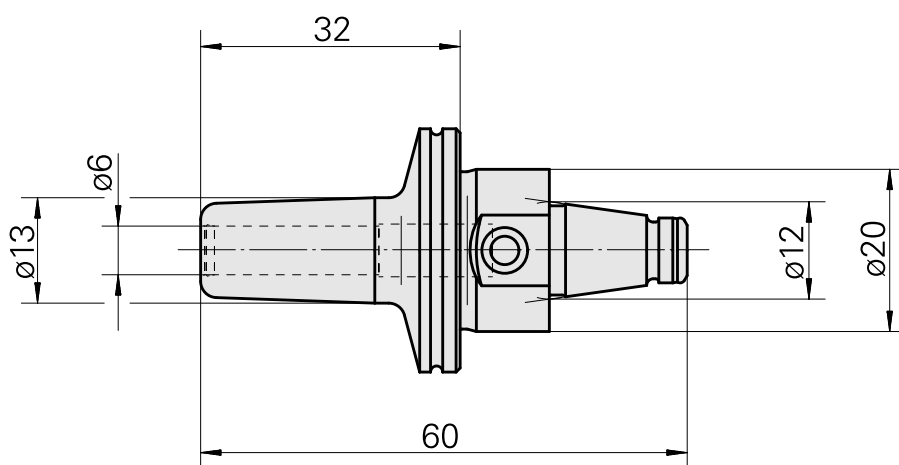

### Caratteristiche tecniche

Categoria acces. portautensile

WFB 20-12

Attacco

Attacco calettam. a caldo D6

Accessorio per cambio rapido

attacco caletta. a caldo

### **Altri accessori**

[Vite di regolazione M 5x15](#)

Id prodotto : 10491071

Id prodotto precedente : 326794

---