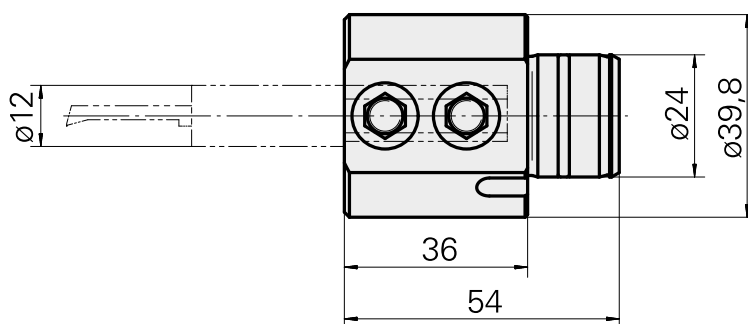

Aufnahme D12

Technische Daten

Antrieb	nicht angetrieben
Kühlung	innen
Aufnahme	D12
Druck	80 bar
X [mm]	36
Y [mm]	–
Z [mm]	–
Produkte INDEX TRAUB	ABC65 • TNK42/65 • TNL18 • TNL20 • TNL32-11 • TNL32 • TNL32-11 compact • TNL20-11 • TNL32 compact • TNL20.2-11 • TNK40.2-10 • TNK40.2-8 • TNL20.2

Dokumente

Für dieses Produkt sind keine Downloads vorhanden

Zubehör

Optionales Zubehör

weiteres Zubehör

[Aufnahmebuchse mit Bund D12](#)

Artikel-Id : 11060576
frühere Artikel-Id : W94280.21--

[Schraube-Spann M 6x15](#)

Artikel-Id : 10762814
frühere Artikel-Id : 900804

[Schraube-Spann M 6x10](#)

Artikel-Id : 10682377
frühere Artikel-Id : 900710
