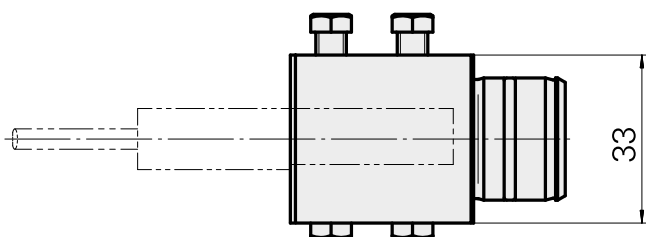

Aufnahme D12

Technische Daten

Antrieb	nicht angetrieben
Kühlung	innen
Aufnahme	D12
Druck	80 bar
X [mm]	36
Y [mm]	–
Z [mm]	–
Produkte INDEX TRAUB	ABC65 • TNK42/65 • TNL18 • TNL20 • TNL32-11 • TNL32 • TNL32-11 compact • TNL20-11 • TNL32 compact • TNL20.2-11 • TNK40.2-10 • TNK40.2-8 • TNL20.2

Dokumente

Für dieses Produkt sind keine Downloads vorhanden

Zubehör

Optionales Zubehör

weiteres Zubehör

[Aufnahmebuchse mit Bund D12](#)

Artikel-Id : 11060576
frühere Artikel-Id : W94280.21--

[Schraube-Spann M 6x15](#)

Artikel-Id : 10762814
frühere Artikel-Id : 900804

[Schraube-Spann M 6x10](#)

Artikel-Id : 10682377
frühere Artikel-Id : 900710
