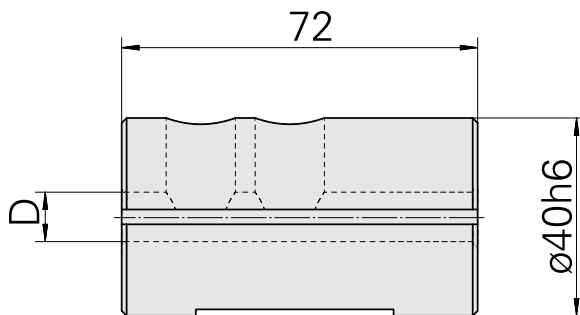

## Bussola di attacco D40/ 8mm

### Caratteristiche tecniche

<b>Categoria acces. portautensile</b>	Bussola di attacco
<b>Attacco</b>	D40
<b>Attacco per utensile</b>	8mm