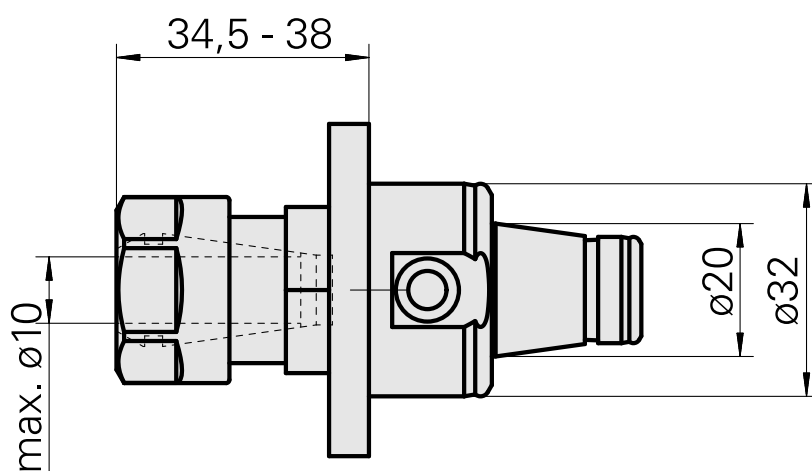

### Données techniques

Catégorie d'accessoires PO

WFB 32-20

Attachement

ER16

Inserts à changement rapide

pince de serrage

---