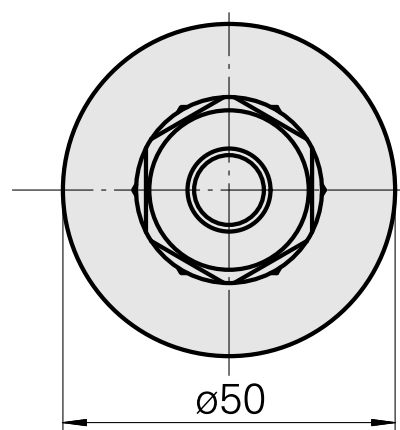

### Données techniques

Catégorie d'accessoires PO

WFB 32-20

Attachement

ER16

Inserts à changement rapide

pince de serrage

---