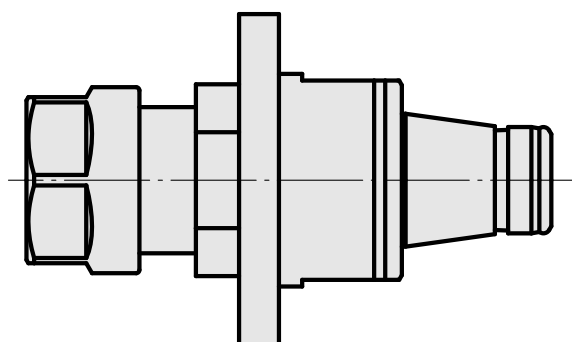

### Données techniques

Catégorie d'accessoires PO

WFB 32-20

Attachement

ER16

Inserts à changement rapide

pince de serrage

---