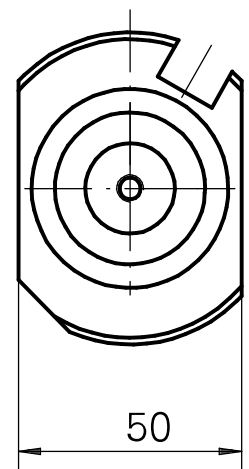

## Porta-brocas Haste 40 D20

### Características técnicas

Haste TNL	Haste 40
Acionamento	não acionado
Refrigeração	interno
Pressão (até)	120 bar
Recepção	D20
Produtos INDEX TRAUB	TNK36 • TNL26

10050392  
984511

**INDEX**

---