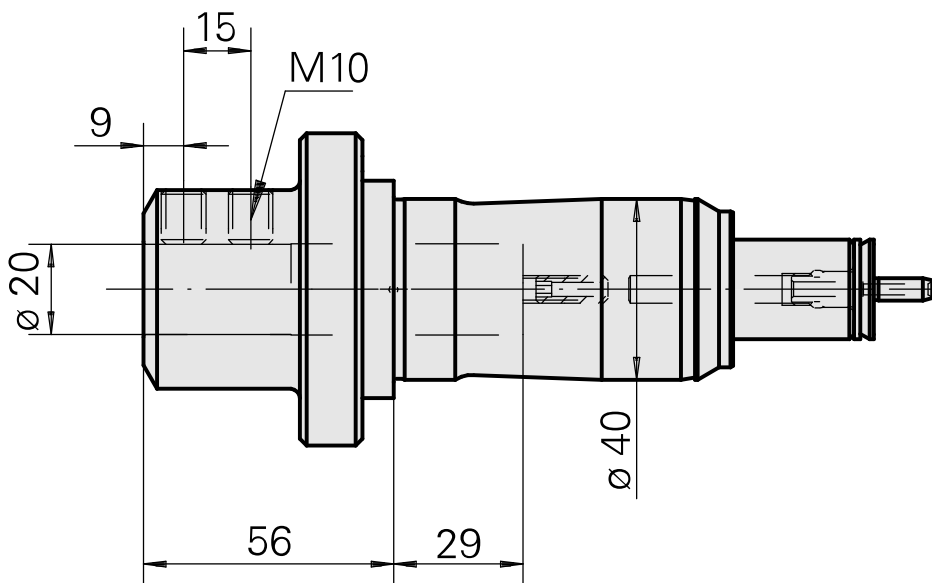

## Porta-brocas Haste 40 D20

### Características técnicas

Haste TNL	Haste 40
Acionamento	não acionado
Refrigeração	interno
Pressão (até)	120 bar
Recepção	D20
Produtos INDEX TRAUB	TNK36 • TNL26

10050392  
984511

**INDEX**

---