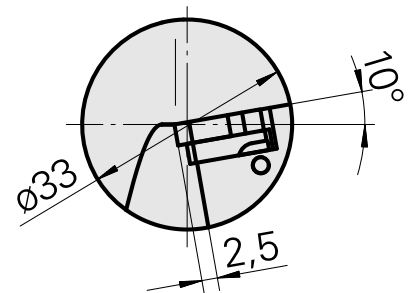

### Données techniques

Catégorie d'accessoires PO

WFB 20-12

Attachement

pour Filetage insert 3ER..

Inserts à changement rapide

PO de tournage