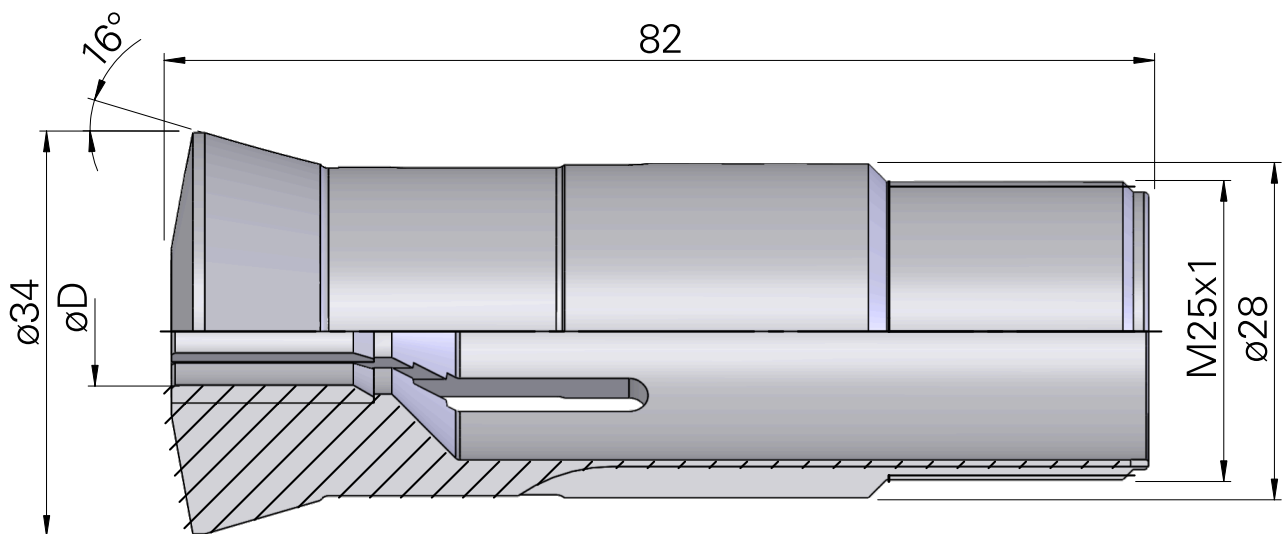

Guide bush T223 Ø=8,00

Caratteristiche tecniche

Altezza mont. sistema serr.	T223
Lin. prod. di altri produkt.	
Tipo di serraggio	Con inserto HM
Diametro nominale (mm)	8 Millimeter
Metodo di serraggio	Serraggio esterno
Modello pinza di serraggio	regolabile
Variante pinza di serraggio	Scanalatura vulcan. (standard)
Lin. prod. di altri produkt.	Schlenker