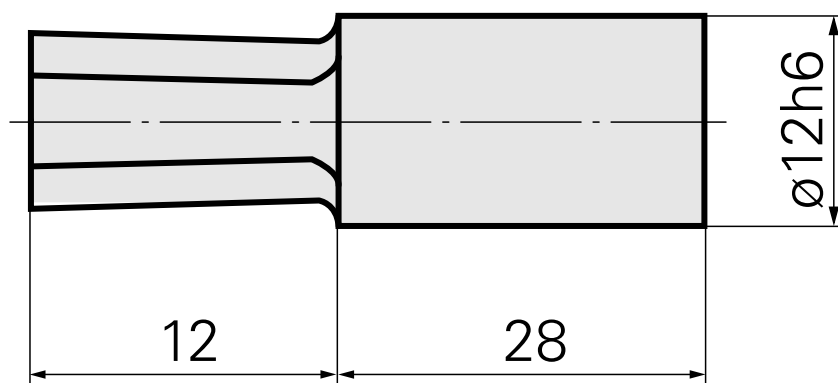

Räumdorn SW4 mm

Technische Daten

WZH Zubehörkategorie	Räumdorn
Aufnahme	SW4 mm
Werkzeugaufnahme	12mm

Dokumente

Für dieses Produkt sind keine Downloads vorhanden