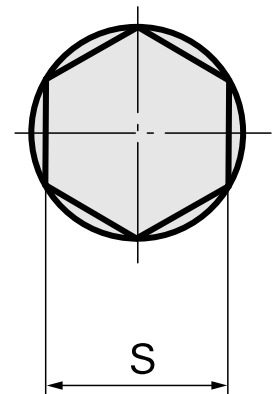

Räumdorn SW4 mm

Technische Daten

WZH Zubehörkategorie	Räumdorn
Aufnahme	SW4 mm
Werkzeugaufnahme	12mm

Dokumente

Für dieses Produkt sind keine Downloads vorhanden