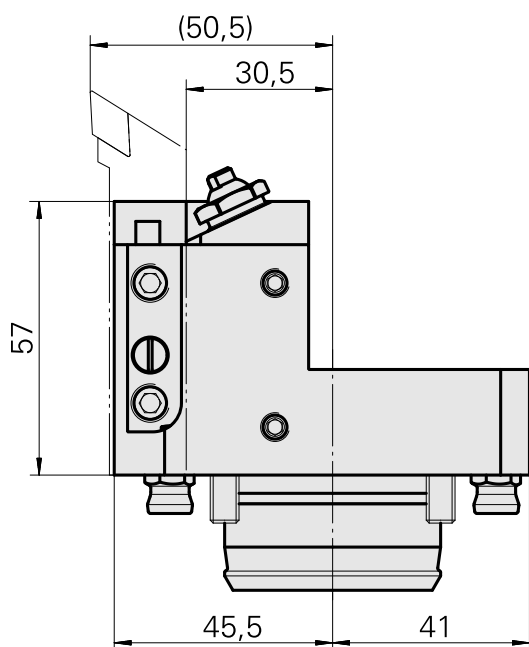

## PO de tournage KPS 45 Carré 16x16

### Données techniques

Queue KPS	KPS 45
Entraînement	non entraîné
Arrosage	central et extérieur
Attachement	Carré 16x16
Pression	80 bar
X [mm]	57
Y [mm]	–
Z [mm]	45,5
Produits INDEX TRAUB	TNL32 • TNL32-11

#### [Douille D10x6 10 D x 6 D x 12,5](#)

ID produit : 10670360

Ancienne ID produit : W67530.0824

---

#### [Gicleur Kugel D10 - Bohrung D2 40°](#)

ID produit : 10072335

Ancienne ID produit : 910693

---