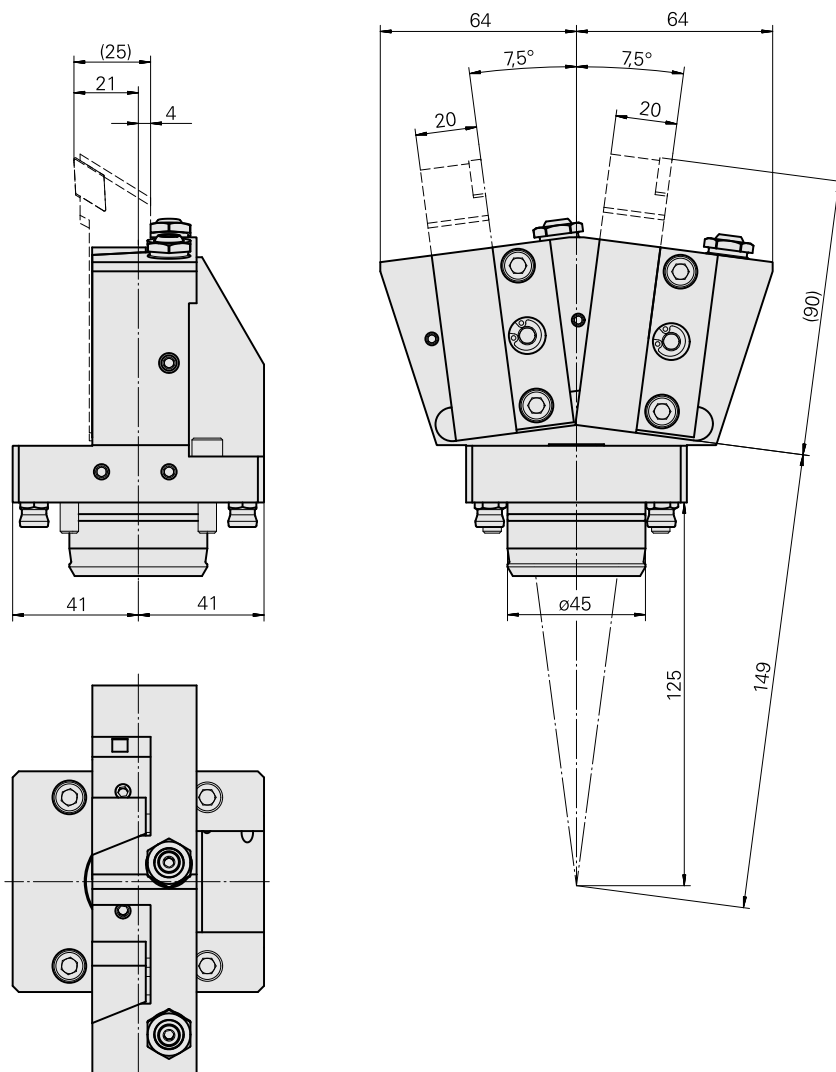

PO de tournage KPS 45 Carré 20x20, double

Données techniques

Queue KPS	KPS 45
Entraînement	non entraîné
Arrosage	central et extérieur
Attachement	Carré 20x20
Pression	80 bar
X [mm]	–
Y [mm]	±7,5°
Z [mm]	4
Produits INDEX TRAUB	ABC65 • TNK42/65 • TNL32 • TNL32-11

Documents

Aucun téléchargement n'est disponible pour ce produit

Accessoires

Accessoires optionnels

Autres accessoires

[Vis creuse M14x1](#)

ID produit : 10105238

Ancienne ID produit : W67530.0818

[Douille D10x6 10 D x 6 D x 12,5](#)

ID produit : 10670360

Ancienne ID produit : W67530.0824

[Buse d'arrosage à bille Ø10/M6](#)

ID produit : 11031912

Ancienne ID produit : W67500.3208
