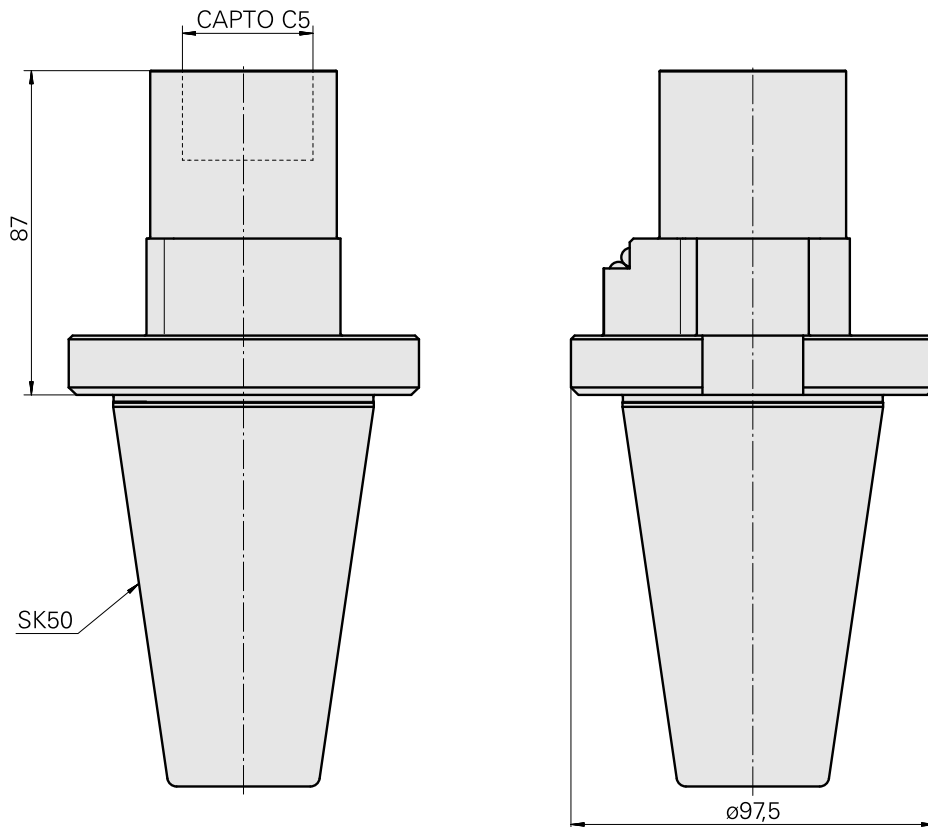

Adaptateur

Caractéristiques techniques

Catégorie d'accessoires PO

Adapt. appareils de préréglage

Attachement

SK50

Logement d'outils

INDEX CAPTO C5