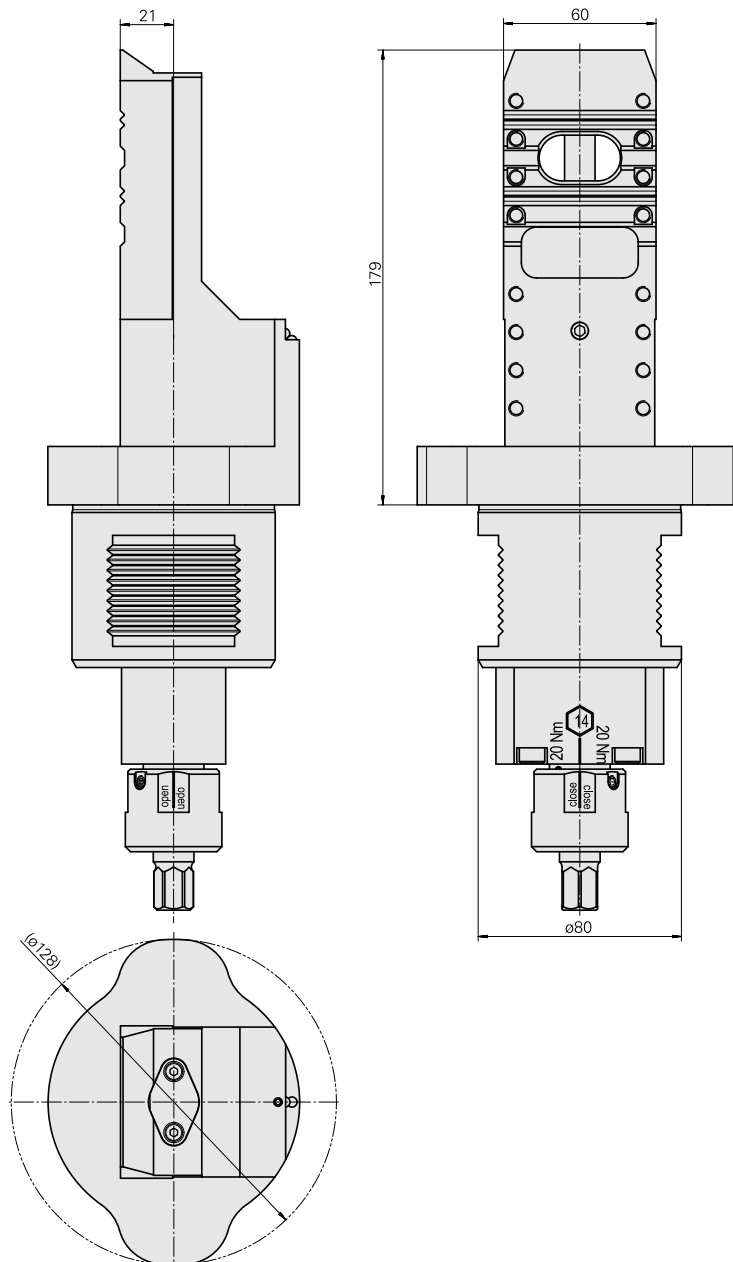

Adaptateur

Caractéristiques techniques

Catégorie d'accessoires PO

Adapt. appareils de pré réglage

Attachement

D80 pour prépositionnement

Logement d'outils

Chariot transv. MS24