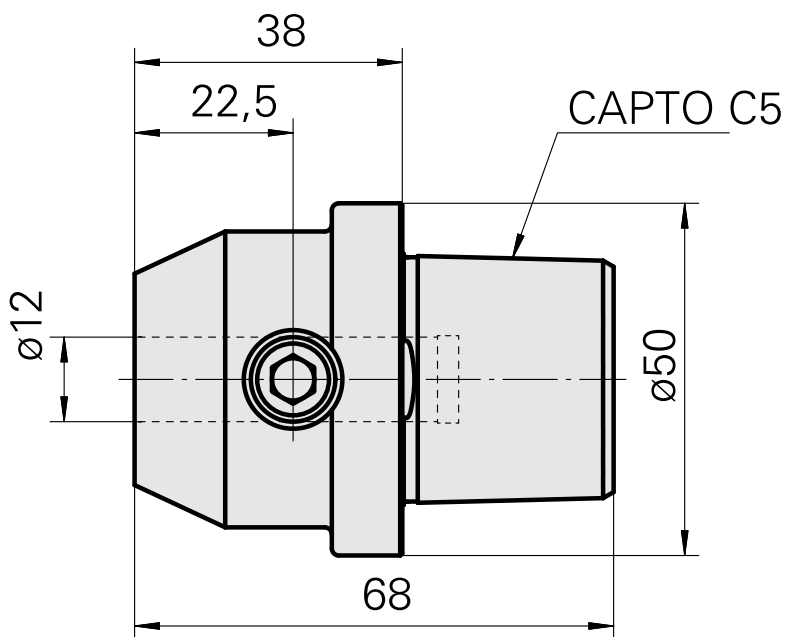

### Caractéristiques techniques

Catégorie d'accessoires P0

INDEX CAPTO C5

Attachement

D12

Inserts à changement rapide

attachement Weldon