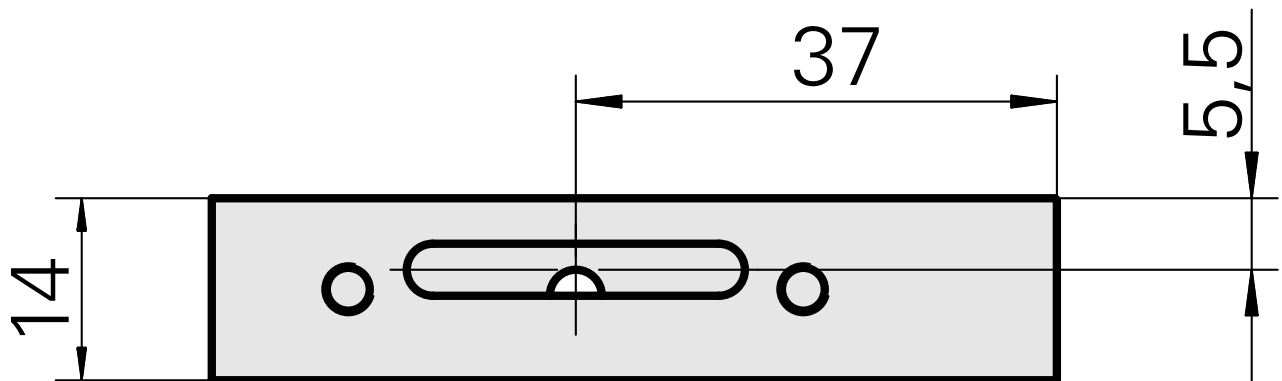

Plaque, hauteur 4 mm

Données techniques

Catégorie d'accessoires PO

Plaque de compensation

Attachement

Carré 16x16

Documents

Aucun téléchargement n'est disponible pour ce produit