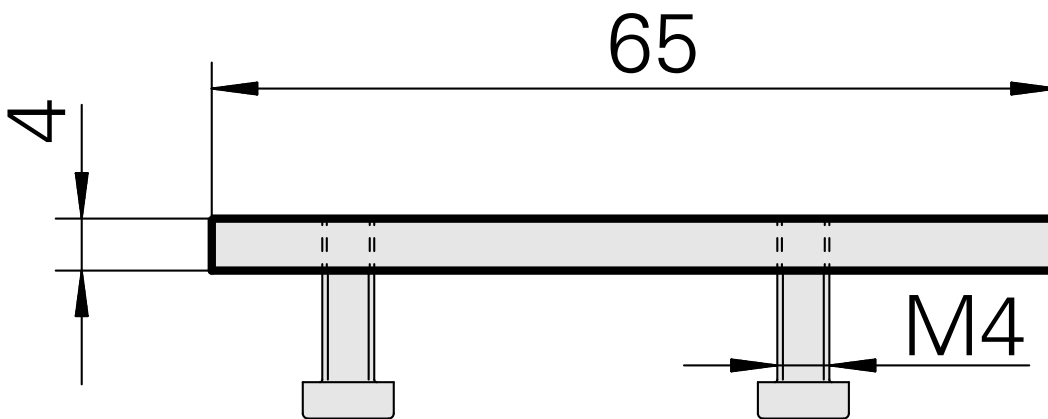

Plaque, hauteur 4 mm

Données techniques

Catégorie d'accessoires PO

Plaque de compensation

Attachement

Carré 16x16

Documents

Aucun téléchargement n'est disponible pour ce produit