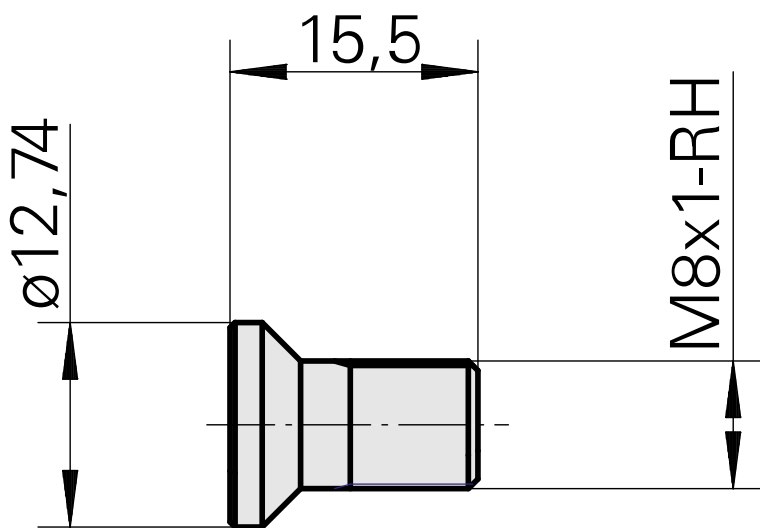

Vis M8x1-RH 15,5LG 1000.602.15,5R

Données techniques

Actuellement, aucune caractéristique technique supplémentaire n'est enregistrée pour ce produit

Documents

Aucun téléchargement n'est disponible pour ce produit