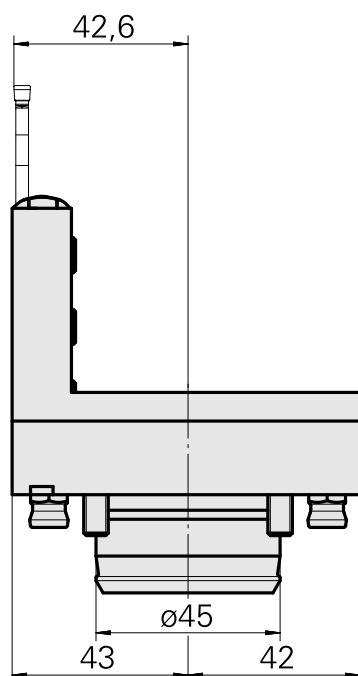

### Caractéristiques techniques

Queue KPS	Queue compacte 45
Entraînement	non entraîné
Arrosage	extérieur
Attachement	Trapèze 32x8
Pression	80 bar
X [mm]	70
Y [mm]	-
Z [mm]	-40
Produits INDEX TRAUB	ABC65 • TNK42/65 • C200 Tandem

#### [Douille 4x8x12](#)

ID produit : 10831938

Ancienne ID produit : W02010.0002

---