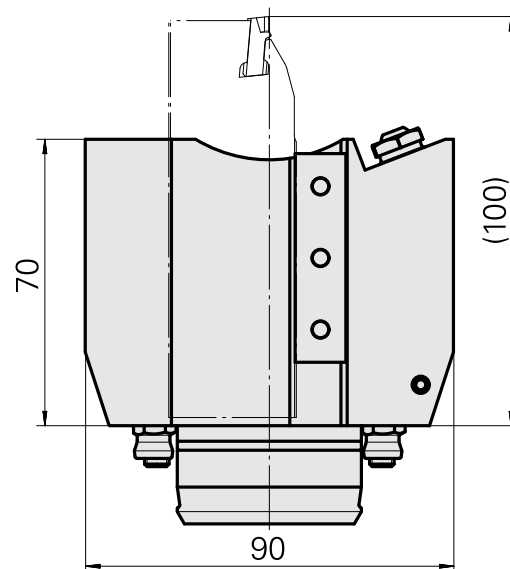

### Données techniques

Queue KPS	KPS 45
Entraînement	non entraîné
Arrosage	extérieur
Attachement	Trapèze 32x8
Pression	80 bar
X [mm]	70
Y [mm]	-
Z [mm]	-40
Produits INDEX TRAUB	ABC65 • TNK42/65 • C200 Tandem

#### [Douille 4x8x12](#)

ID produit : 10831938

Ancienne ID produit : W02010.0002

---