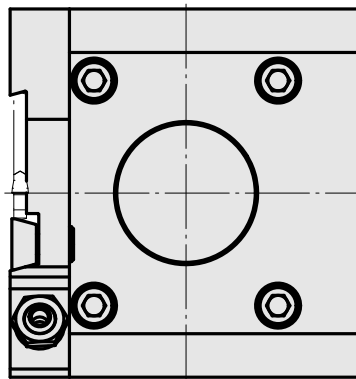

### Données techniques

Queue KPS	KPS 45
Entraînement	non entraîné
Arrosage	extérieur
Attachement	Trapèze 32x8
Pression	80 bar
X [mm]	70
Y [mm]	-
Z [mm]	-40
Produits INDEX TRAUB	ABC65 • TNK42/65 • C200 Tandem

#### [Douille 4x8x12](#)

ID produit : 10831938

Ancienne ID produit : W02010.0002

---