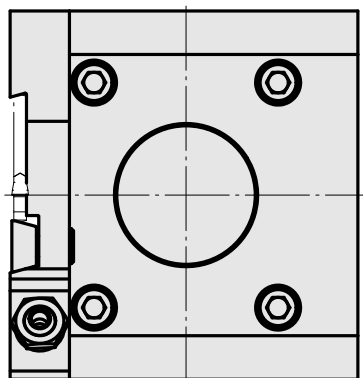

## Support outil plong/fonçage Queue compact

### Caractéristiques techniques

Queue KPS	Queue compacte 45
Entraînement	non entraîné
Arrosage	extérieur
Attachement	Trapèze 32x8
Pression	80 bar
X [mm]	70
Y [mm]	-
Z [mm]	-40
Produits INDEX TRAUB	ABC65 • TNK42/65 • C200 Tandem