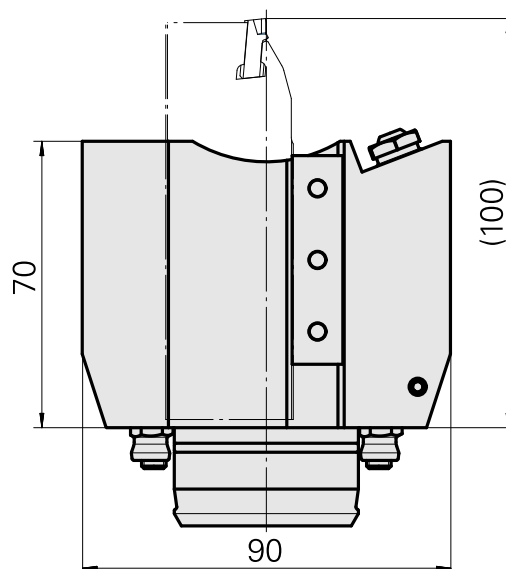

### Caractéristiques techniques

Queue KPS	Queue compacte 45
Entraînement	non entraîné
Arrosage	extérieur
Attachement	Trapèze 32x8
Pression	80 bar
X [mm]	70
Y [mm]	-
Z [mm]	-40
Produits INDEX TRAUB	ABC65 • TNK42/65 • C200 Tandem

#### [Douille 4x8x12](#)

ID produit : 10831938

Ancienne ID produit : W02010.0002

---