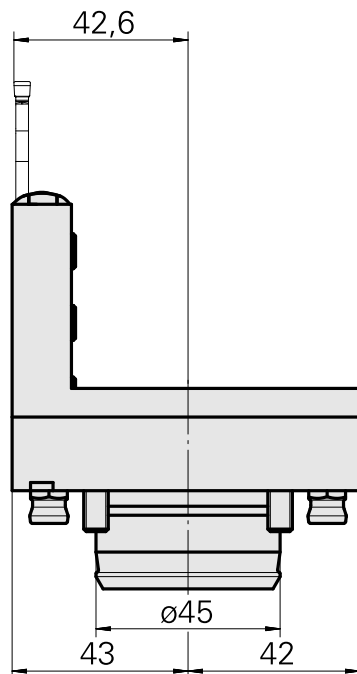

### Données techniques

Queue KPS	KPS 45
Entraînement	non entraîné
Arrosage	extérieur
Attachement	Trapèze 32x8
Pression	80 bar
X [mm]	70
Y [mm]	-
Z [mm]	-40
Produits INDEX TRAUB	ABC65 • TNK42/65 • C200 Tandem

#### [Douille 4x8x12](#)

ID produit : 10831938

Ancienne ID produit : W02010.0002

---