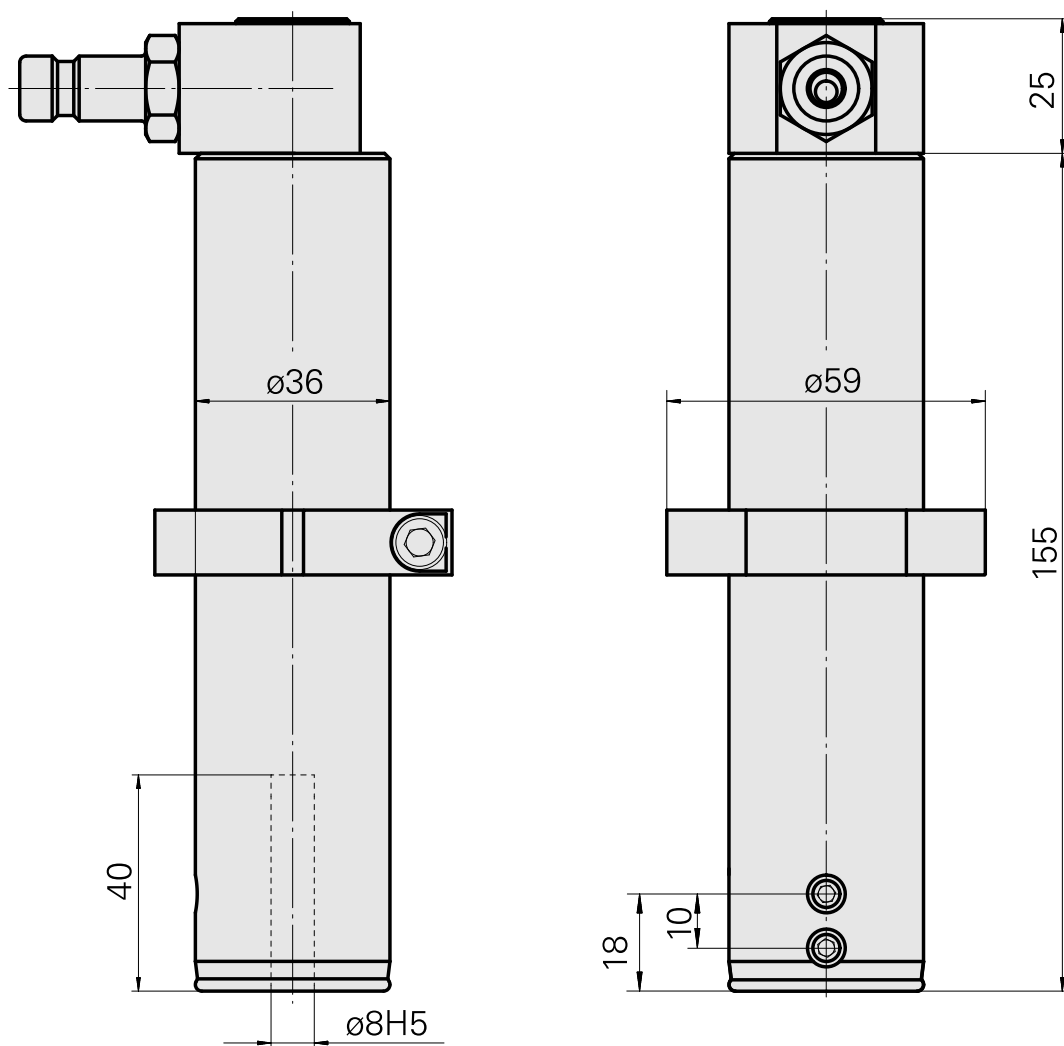

Porte-foret D8

Données techniques

Entraînement	non entraîné
Fixation MS	Bague de serrage D36
Arrosage	central
Pression	80 bar
Attachement	D8
X [mm]	-
Y [mm]	-
Z [mm]	-
Produits INDEX TRAUB	MS32C • MS52C • MS32-6.2 • MS40-6 • MS40-8 • MS52-6.3 • MS32-6.3

Documents

Aucun téléchargement n'est disponible pour ce produit

Accessoires

Accessoires optionnels

Autres accessoires

[Embrayage SP-006-0-WR513-11-2 Serie LP](#)

ID produit : 10837142

Ancienne ID produit : 474940.0112

[Nipple SP-006-1-WR013-11 Serie LP](#)

ID produit : 10186287

Ancienne ID produit : 474946.25
