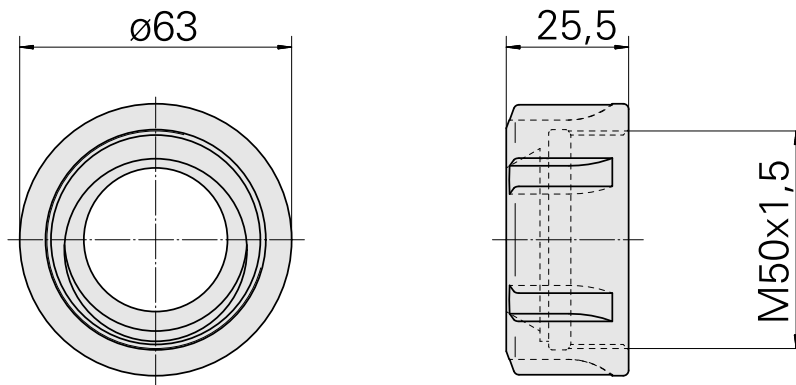

Ecrou de serrage

Technische Daten

PF Categoria de acessórios	Garra
Recepção	ER40
Tipo de pinça de aperto	ER 40
Fixação do tipo porca	Rosca

Dokumente

Für dieses Produkt sind keine Downloads vorhanden