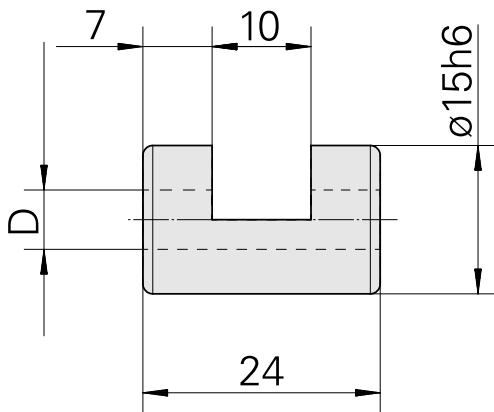

夹紧套 D15/ 4mm

技术特点

刀座附件类别
夹具
刀具夹具

夹紧套
D15
4mm

文件

没有针对此产品的任何下载