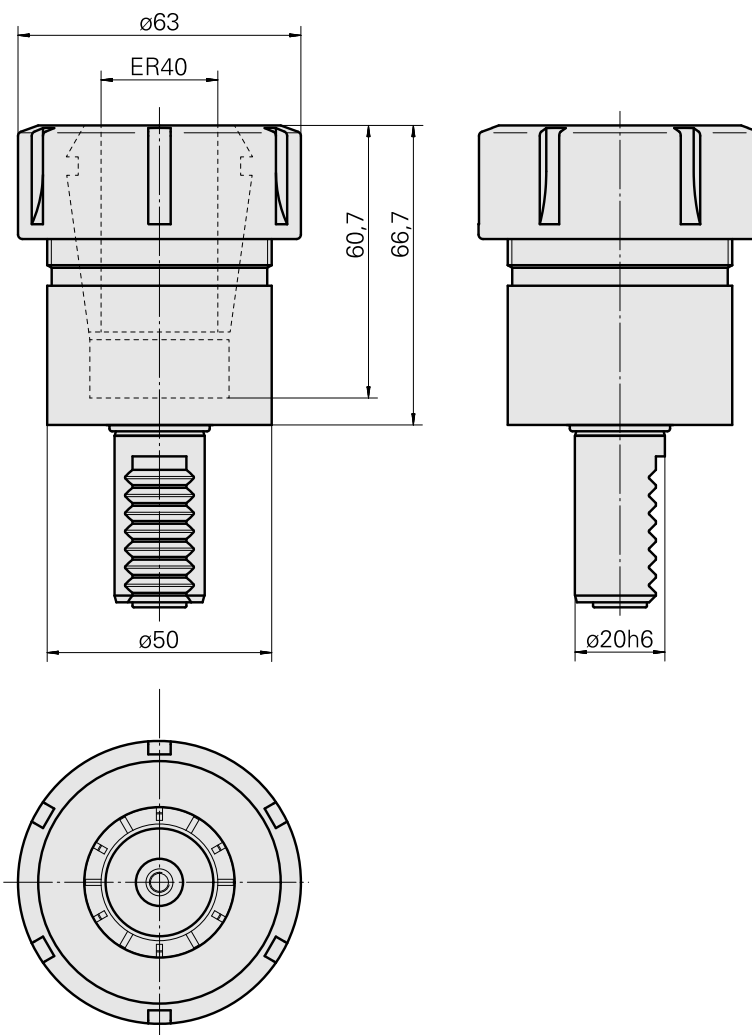

Porte-foret VDI 20 ER40, Forme E4

Données techniques

Queue VDI	VDI 20
Entraînement	non entraîné
Fixation VDI	aucune
Arrosage	central
Pression	20 bar
Attachement	ER40
Réversible 180°	non
X [mm]	66,5
Y [mm]	–
Z [mm]	–

Documents

Aucun téléchargement n'est disponible pour ce produit

Accessoires

Nécessaire à l'exploitation

Clé

ID produit : 10474438

Ancienne ID produit : 490219.0401

Catégorie d'accessoires PO Outil	Attachement ER40	Type de pince de bridage ER 40	Type d'écrous de serrage Filet inter
Outil pour pinces de serrage Clé pour écrou de serrage			

Accessoires optionnels

Accessoires de porte-outils

Écrou de serrage

ID produit : 11029703

Ancienne ID produit : 901939.0401

Catégorie d'accessoires PO Écrou de serrage	Attachement ER40	Type de pince de bridage ER 40	Type d'écrous de serrage Filet inter
---	---------------------	--------------------------------------	--

Autres accessoires

Pince de serrage

ID produit : 10146045

Ancienne ID produit : 901930.4---
