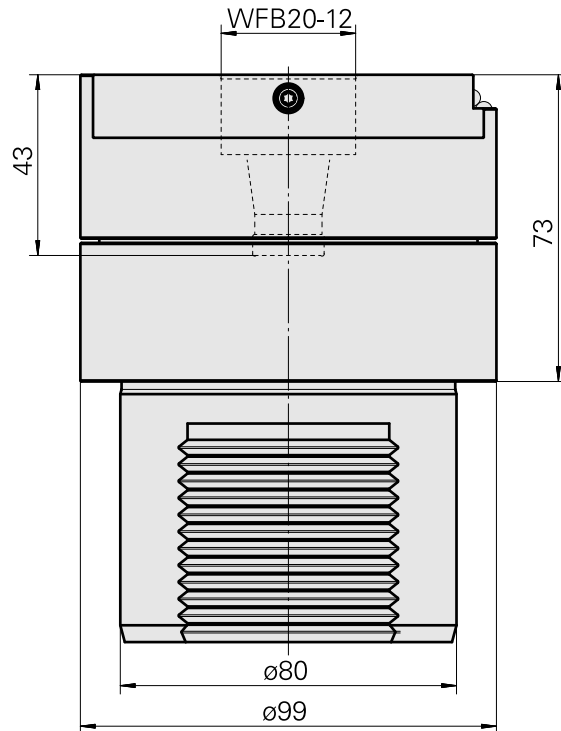

Adaptateur

Données techniques

Catégorie d'accessoires PO

Adapt. appareils de pré réglage

Attachement

D80 pour prépositionnement

Logement d'outils

WFB 20-12