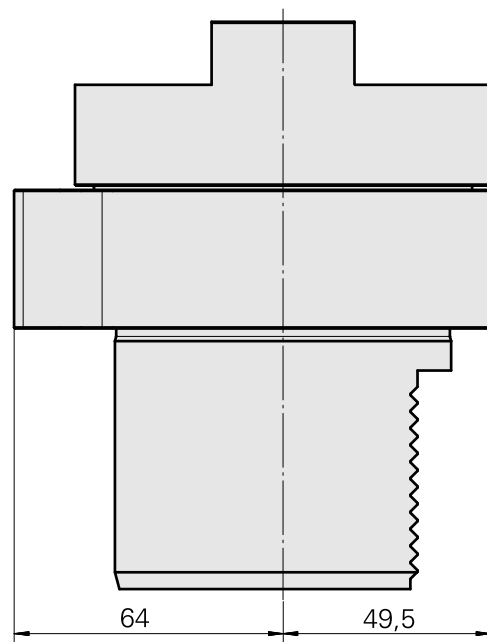

Adaptateur

Données techniques

Catégorie d'accessoires PO

Adapt. appareils de pré réglage

Attachement

D80 pour prépositionnement

Logement d'outils

WFB 20-12