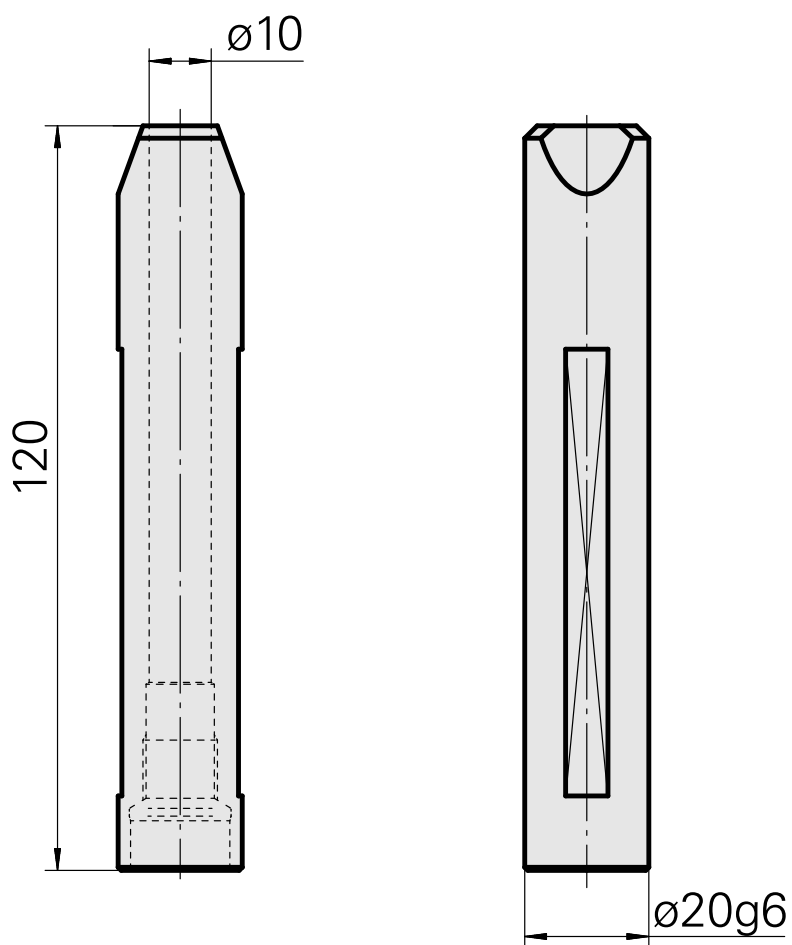

Porte-foret Queue 20 Horn, type 105

Caractéristiques techniques

Queue TNL	Queue 20
Entraînement	non entraîné
Fixation TNL	Goupille de pré-centrage
Arrosage	central
Pression	120 bar
Attachement	Horn, type 105
Produits INDEX TRAUB	TNL12

Documents

Aucun téléchargement n'est disponible pour ce produit

Accessoires

Accessoires optionnels

Autres accessoires

[Bague de serrage D20](#)

ID produit : 10889209

Ancienne ID produit : 950510
