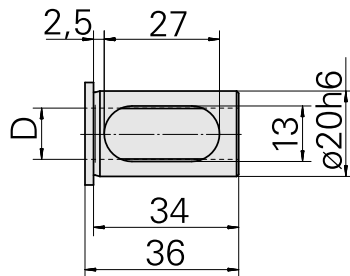

Douille attachement colerette D20/ 5mm

Données techniques

Catégorie d'accessoires PO

Douille attachement colerette

Attachement

D20

Logement d'outils

5mm