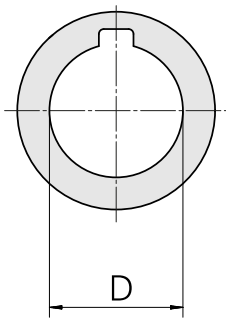

Bague, largeur 0,5 mm

Données techniques

Catégorie d'accessoires PO

Attachement

Bague porte-fraise

Arbre porte- fraise D27

Documents

Aucun téléchargement n'est disponible pour ce produit