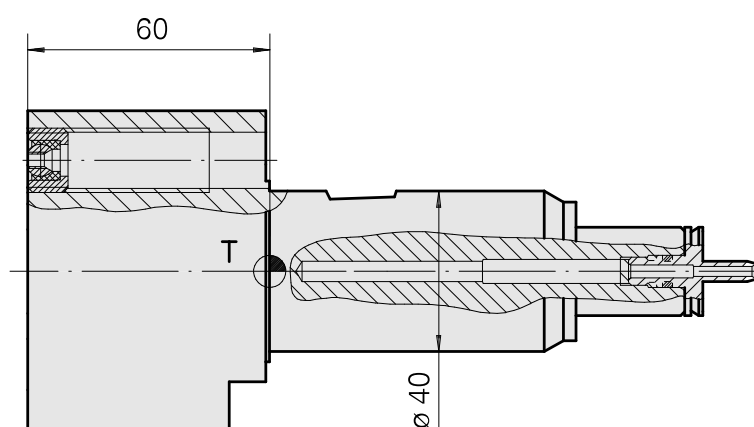

Porte-outil brut Queue de 40

Données techniques

Queue TNL	Queue de 40
Entraînement	non entraîné
Arrosage	central
Pression	120 bar
Produits INDEX TRAUB	TNK36 • TNL26

10802988
984536

INDEX

Documents

Aucun téléchargement n'est disponible pour ce produit