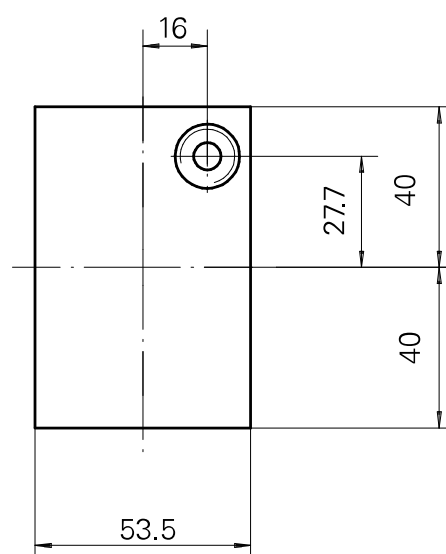

Porte-outil brut Queue de 40

Données techniques

Queue TNL	Queue de 40
Entraînement	non entraîné
Arrosage	central
Pression	120 bar
Produits INDEX TRAUB	TNK36 • TNL26

10802988
984536

INDEX

Documents

Aucun téléchargement n'est disponible pour ce produit