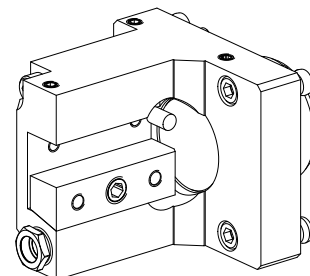

PO de tournage Queue compacte 45 Carré 1, rotation à gauche

Caractéristiques techniques

Queue KPS	Queue compacte 45
Entraînement	non entraîné
Arrosage	extérieur
Attachement	Carré 16x16
Pression	80 bar
X [mm]	79
Y [mm]	–
Z [mm]	-14
Produits INDEX TRAUB	TNL18 • TNL20 • TNL32-11 • TNL32

Remarque

Uniquement pour rotation à gauche !

Documents

Aucun téléchargement n'est disponible pour ce produit

Accessoires

Accessoires optionnels

Accessoires de porte-outils

[Tuyau de refroidissement acier, L = 100 mm](#)

ID produit : 10346684

Ancienne ID produit : W9990559

Catégorie d'accessoires PO Tube lubrifiant	Attachement M6
--	-------------------

Autres accessoires

[Buse d'arrosage à bille Ø10/M6](#)

ID produit : 11031912

Ancienne ID produit : W67500.3208

[Buse à bille Kugel D10 - Bohrung D2 40°](#)

ID produit : 10072335

Ancienne ID produit : 910693

[Douille 10 D x 6 D x 12,5](#)

ID produit : 10670360

Ancienne ID produit : W67530.0824