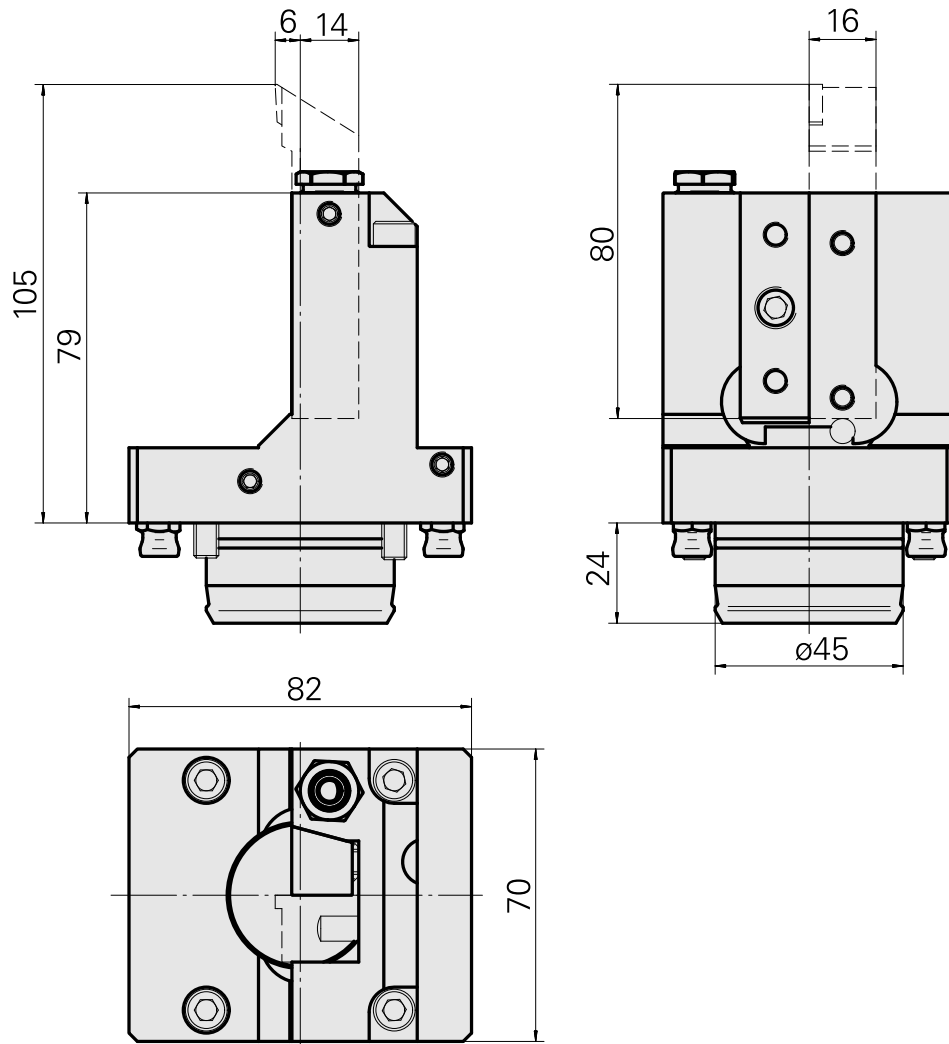

PO de tournage Queue compacte 45 Carré 1, rotation à gauche

Caractéristiques techniques

Queue KPS	Queue compacte 45
Entraînement	non entraîné
Arrosage	extérieur
Attachement	Carré 16x16
Pression	80 bar
X [mm]	79
Y [mm]	–
Z [mm]	-14
Produits INDEX TRAUB	TNL18 • TNL20 • TNL32-11 • TNL32

Remarque

Uniquement pour rotation à gauche !

Documents

Aucun téléchargement n'est disponible pour ce produit

Accessoires

Accessoires optionnels

Accessoires de porte-outils

[Tuyau de refroidissement acier, L = 100 mm](#)

ID produit : 10346684

Ancienne ID produit : W9990559

Catégorie d'accessoires PO Tube lubrifiant	Attachement M6
--	-------------------

Autres accessoires

[Buse d'arrosage à bille Ø10/M6](#)

ID produit : 11031912

Ancienne ID produit : W67500.3208

[Buse à bille Kugel D10 - Bohrung D2 40°](#)

ID produit : 10072335

Ancienne ID produit : 910693

[Douille 10 D x 6 D x 12,5](#)

ID produit : 10670360

Ancienne ID produit : W67530.0824