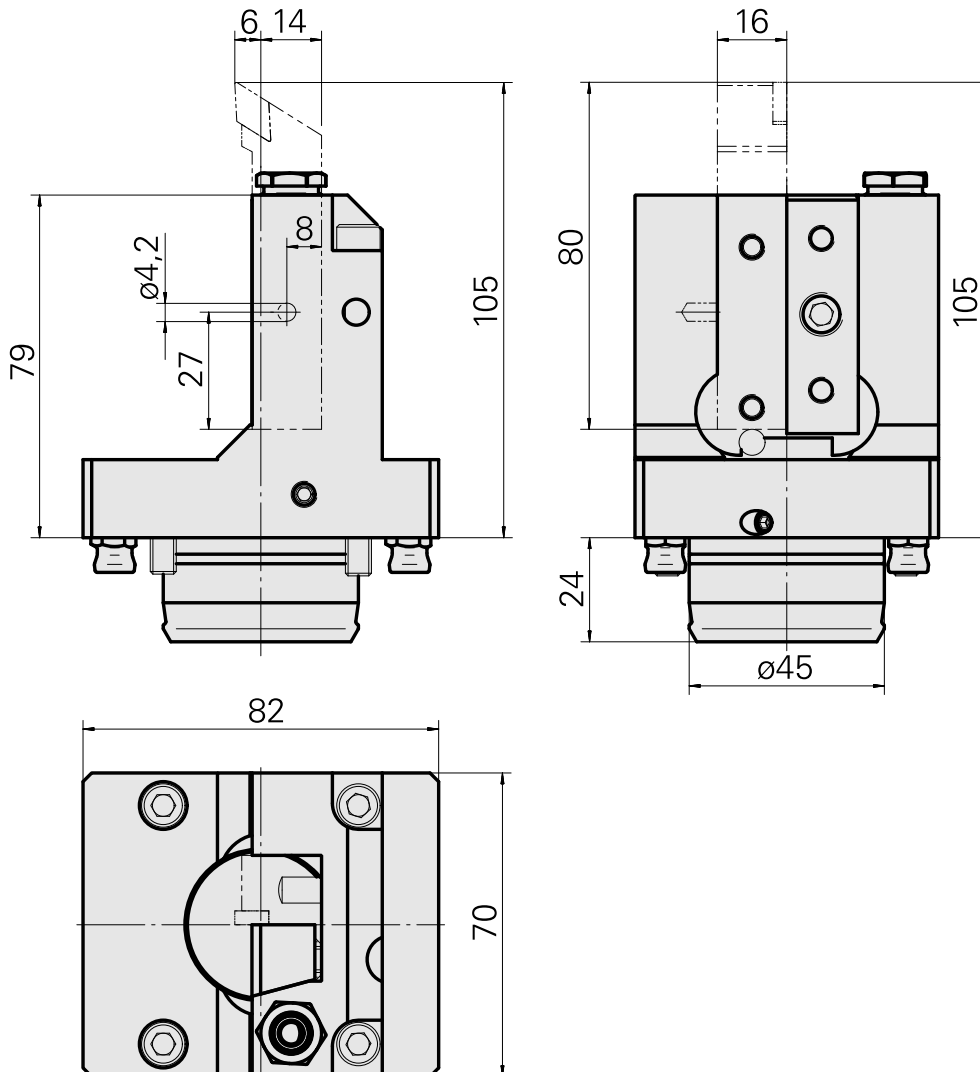

## PO de tournage Queue compacte 45 Carré 1

### Caractéristiques techniques

Queue KPS	Queue compacte 45
Entraînement	non entraîné
Arrosage	central et extérieur
Attachement	Carré 16x16
Pression	80 bar
X [mm]	79
Y [mm]	-
Z [mm]	-14
Produits INDEX TRAUB	TNL18 • TNL20 • TNL32-11 • TNL32

#### [Tuyau de refroidissement acier, L = 100 mm](#)

ID produit : 10346684

Ancienne ID produit : W9990559

Catégorie d'accessoires PO Tube lubrifiant	Attachement M6
--	-------------------

#### [Douille 10 D x 6 D x 12,5](#)

ID produit : 10670360

Ancienne ID produit : W67530.0824

---

10791922  
W7040056

**INDEX**

---

Vis creuse