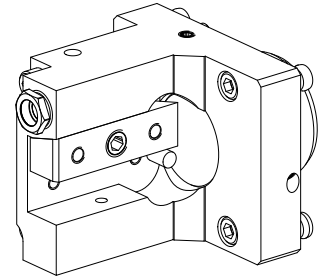

## PO de tournage Queue compacte 45 Carré 1

### Caractéristiques techniques

Queue KPS	Queue compacte 45
Entraînement	non entraîné
Arrosage	central et extérieur
Attachement	Carré 16x16
Pression	80 bar
X [mm]	79
Y [mm]	-
Z [mm]	-14
Produits INDEX TRAUB	TNL18 • TNL20 • TNL32-11 • TNL32

#### [Buse à bille Kugel D10 - Bohrung D2 40°](#)

ID produit : 10072335

Ancienne ID produit : 910693

---