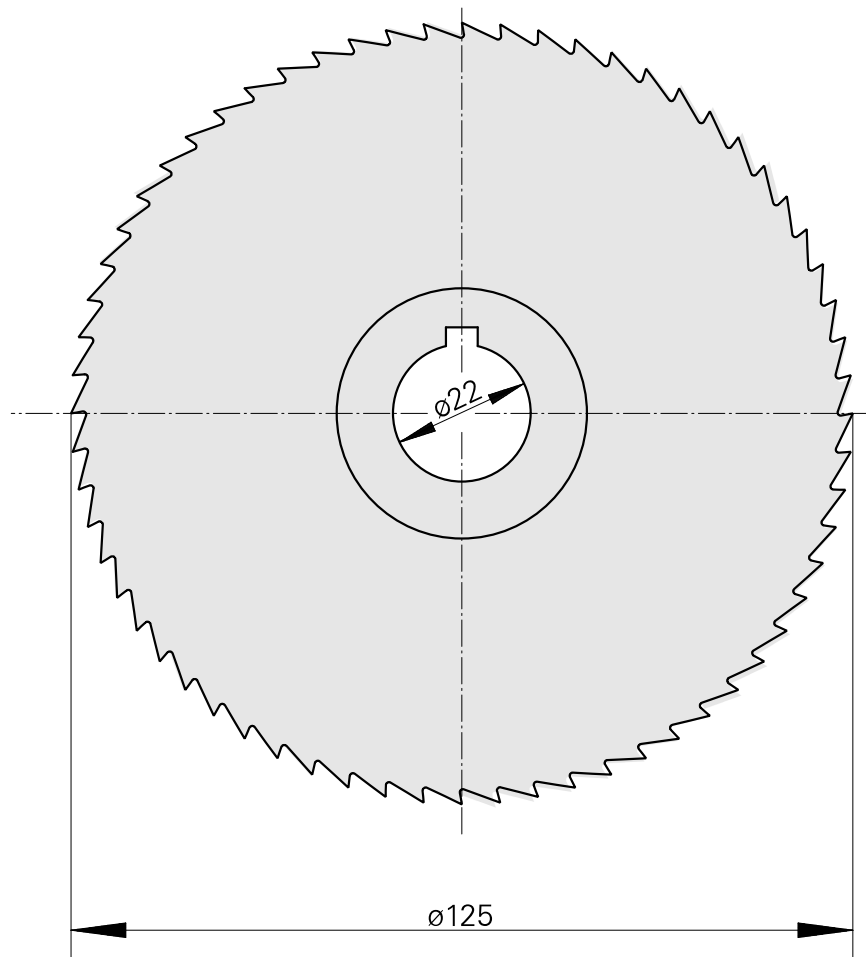

Lame de scie, épaisseur disque de scie circulaire 6 mm

Données techniques

Catégorie d'accessoires PO

Fraise-scie circulaire d125

Logement d'outils

22mm

Documents

Aucun téléchargement n'est disponible pour ce produit