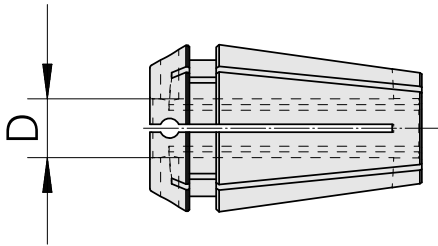

## Pince de serrage ER, scellé ER 16 2-10mm, jusqu'à 120 bar, kit avec toutes les pinces de serrage

### Données techniques

Catégorie d'accessoires PO	Pince de serrage ER, scellé
Attachement	ER16
Logement d'outils	2-10mm
Type de pince de bridage	ER 16