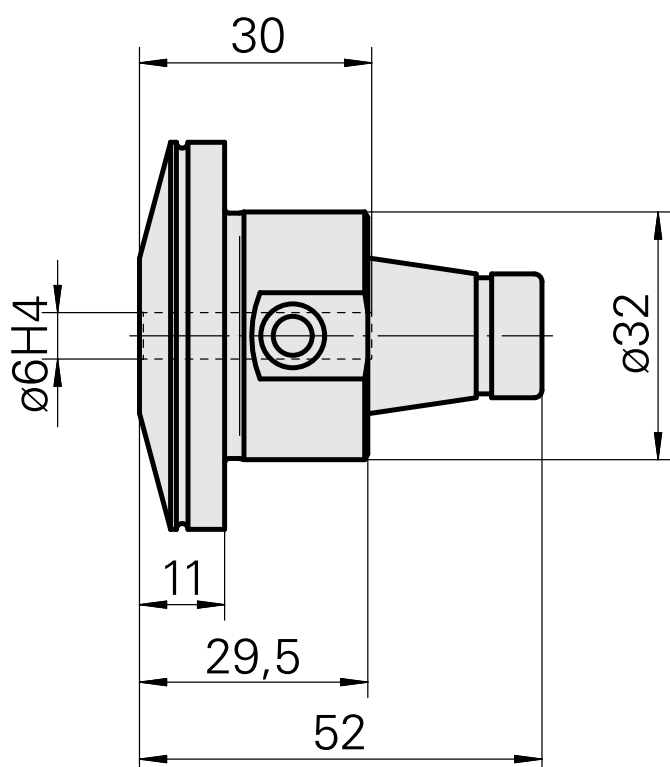

WFB 32-20 Mandrin de frettage D6

Données techniques

Catégorie d'accessoires PO

WFB 32-20

Attachement

Mandrin de frettage D6

Inserts à changement rapide

attachement fretté