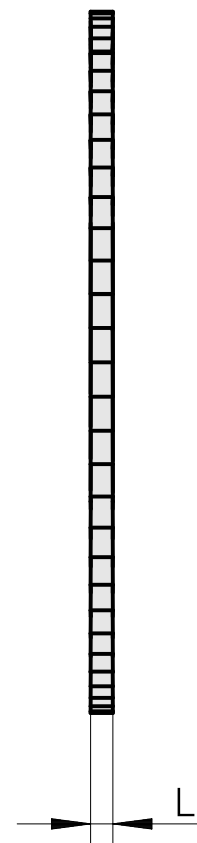

Lame de scie, épaisseur disque de scie circulaire 1,6 mm

Données techniques

Catégorie d'accessoires PO

Fraise-scie circulaire d63

Logement d'outils

16mm

Documents

Aucun téléchargement n'est disponible pour ce produit