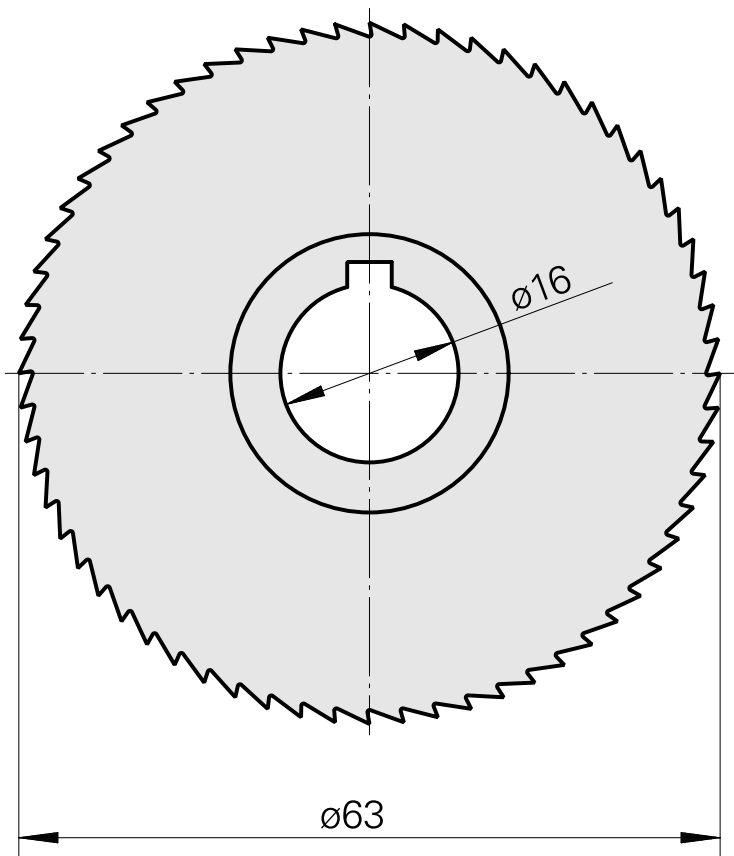

Lame de scie, épaisseur disque de scie circulaire 1,6 mm

Caractéristiques techniques

Catégorie d'accessoires PO

Fraise-scie circulaire d63

Logement d'outils

16 mm

Documents

Aucun téléchargement n'est disponible pour ce produit