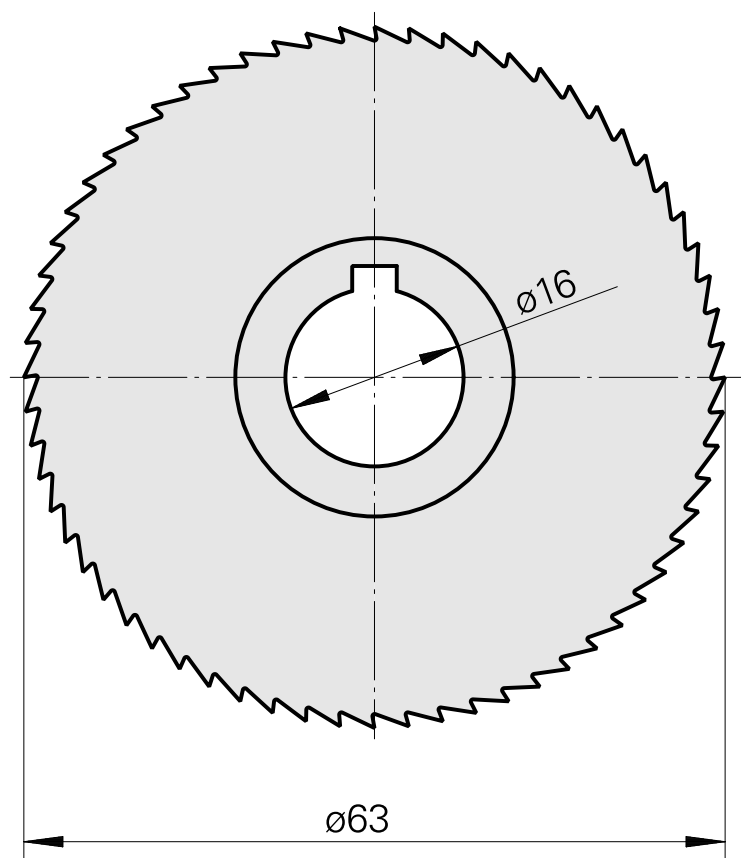

Lame de scie, épaisseur disque de scie circulaire 1,6 mm

Données techniques

Catégorie d'accessoires PO

Fraise-scie circulaire d63

Logement d'outils

16mm

Documents

Aucun téléchargement n'est disponible pour ce produit