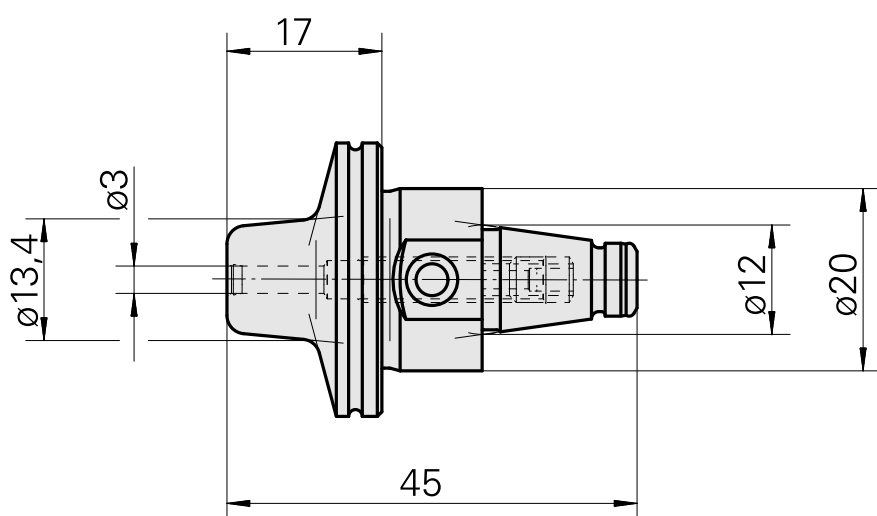

WFB 20-12 Attacco calettamento caldo D3, versione bipezzo

Caratteristiche tecniche

Categoria acces. portautensile

WFB 20-12

Attacco

Attacco calettamento caldo D3

Accessorio per cambio rapido

attacco caletta. a caldo

Documenti

Non sono disponibili download per questo prodotto

Accessori

Accessori opzionali

Altri accessori

[Vite di regolazione M 5x10](#)

Id prodotto : 10674886

Id prodotto precedente : 326793
