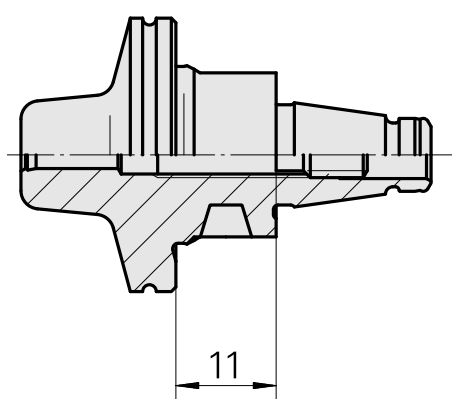

WFB 20-12 Attacco calettamento caldo D3, versione bipezzo

Caratteristiche tecniche

Categoria acces. portautensile

WFB 20-12

Attacco

Attacco calettamento caldo D3

Accessorio per cambio rapido

attacco caletta. a caldo

Documenti

Non sono disponibili download per questo prodotto

Accessori

Accessori opzionali

Altri accessori

[Vite di regolazione M 5x10](#)

Id prodotto : 10674886

Id prodotto precedente : 326793
