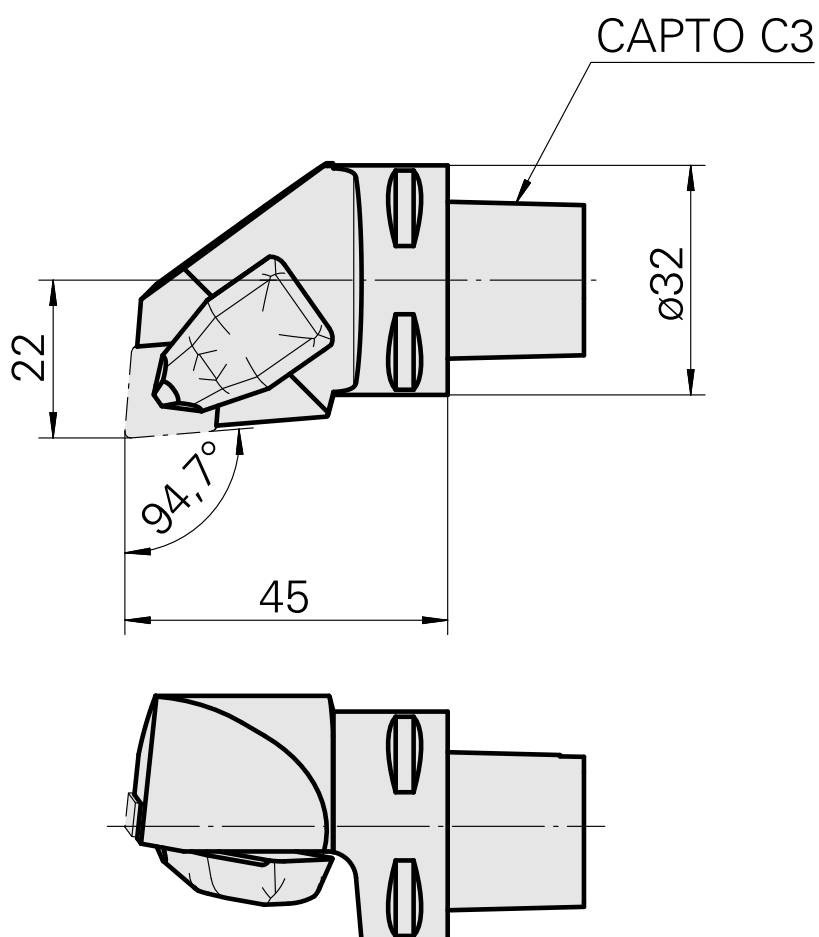

## INDEX CAPTO C3 pour CN.. 1204.., droit, avec rainure de préhenseur

### Données techniques

Catégorie d'accessoires PO

INDEX CAPTO C3

Attachement

pour CN.. 1204..

Inserts à changement rapide

PO de tournage