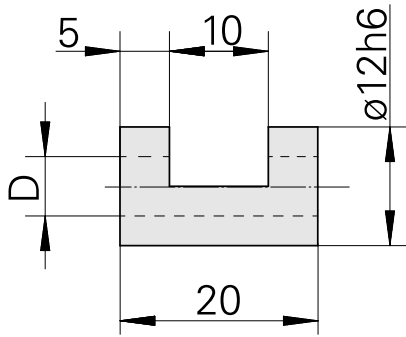

Douille de serrage D12/ 4mm

Données techniques

Catégorie d'accessoires PO	Douille de serrage
Attachement	D12
Logement d'outils	4mm

Documents

Aucun téléchargement n'est disponible pour ce produit