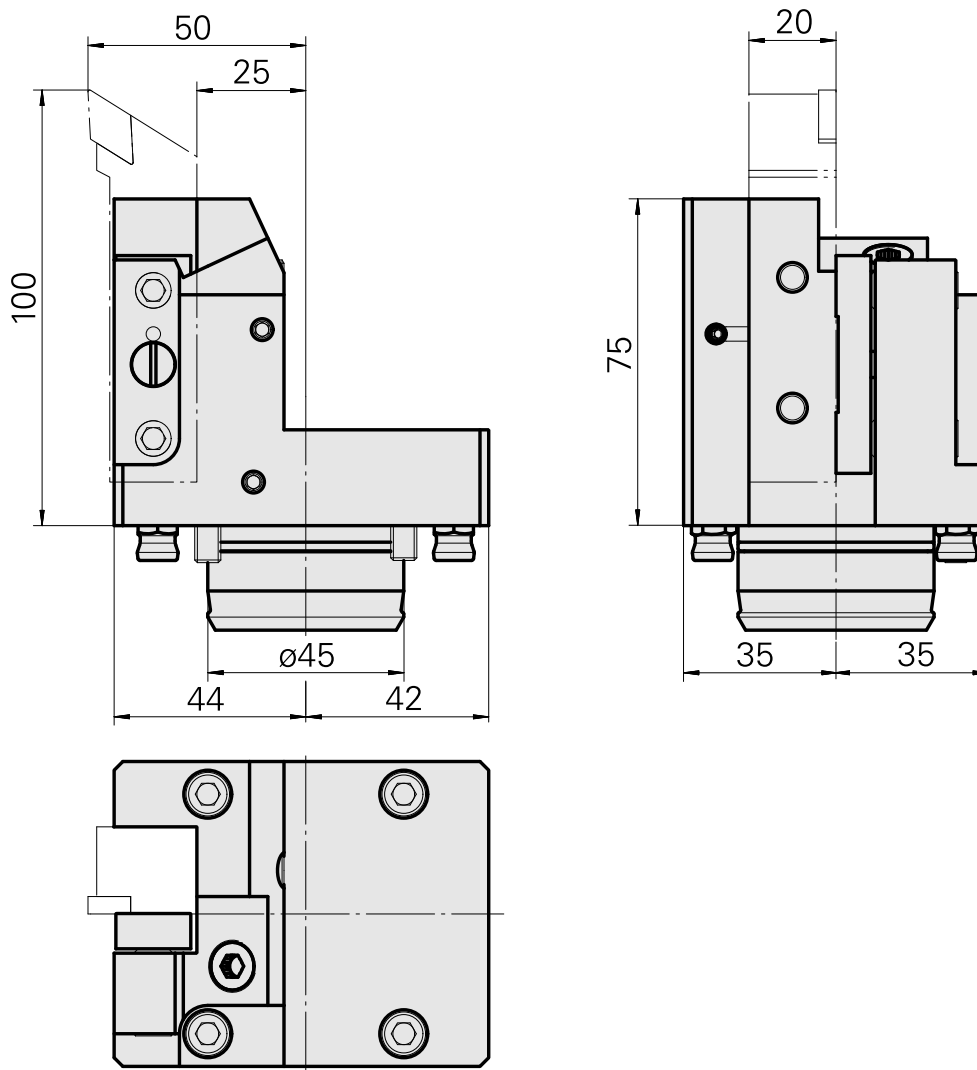

## PO de tournage KPS 45 Carré 20x20

### Données techniques

Queue KPS	KPS 45
Entraînement	non entraîné
Arrosage	central et extérieur
Attachement	Carré 20x20
Pression	80 bar
X [mm]	75
Y [mm]	-
Z [mm]	25
Produits INDEX TRAUB	ABC65 • TNK42/65 • C200 Tandem

#### [Douille 4x8x12](#)

ID produit : 10831938

Ancienne ID produit : W02010.0002

---

#### [Vis creuse M12x1](#)

ID produit : 10757766

Ancienne ID produit : W02013.0001

---