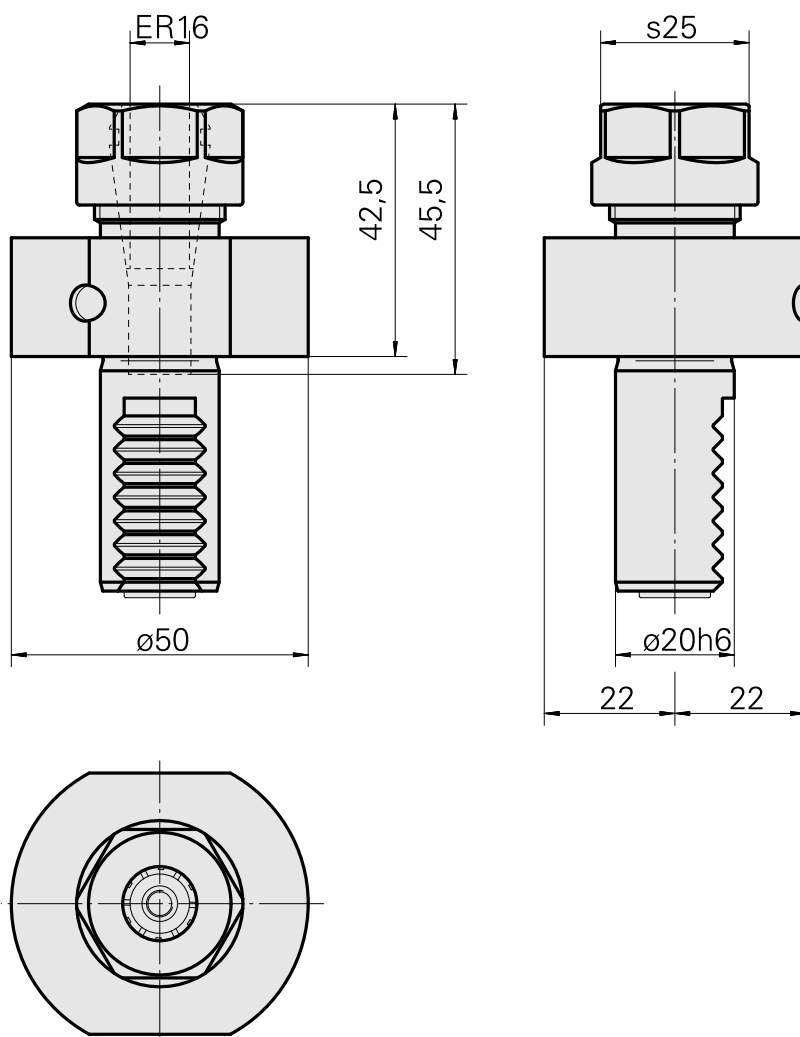

Porte-foret VDI 20 ER16

Données techniques

Queue VDI	VDI 20
Entraînement	non entraîné
Fixation VDI	aucune
Arrosage	central
Pression	20 bar
Attachement	ER16
Réversible 180°	non
X [mm]	42,5
Y [mm]	–
Z [mm]	–

Documents

Aucun téléchargement n'est disponible pour ce produit

Accessoires

Nécessaire à l'exploitation

[Clé](#)

ID produit : 10966369

Ancienne ID produit : 490219.0161

Catégorie d'accessoires PO Outil	Attachement ER16	Type de pince de bridage ER 16	Type d'écrous de serrage Filet inter
Outil pour pinces de serrage Clé pour écrou de serrage			