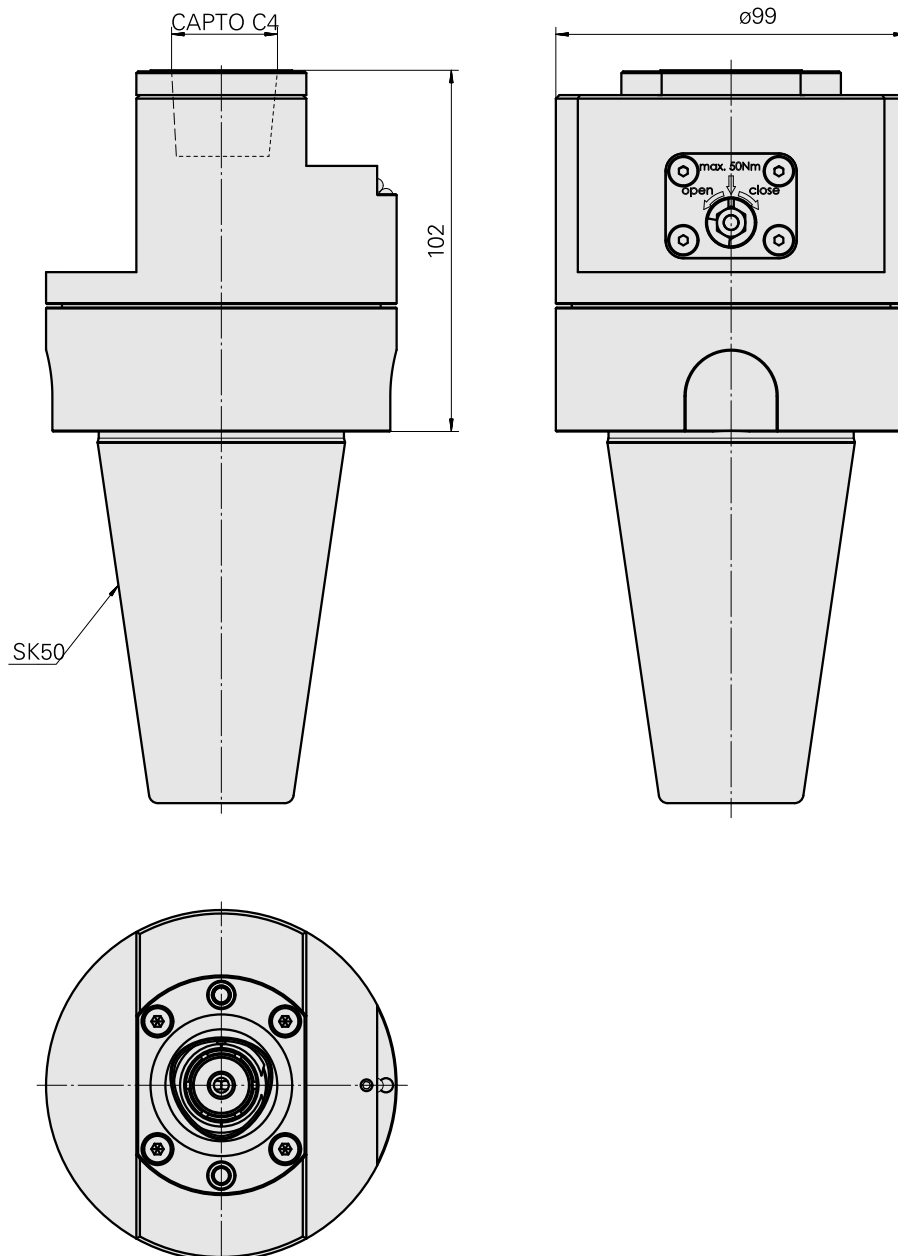

Adaptateur

Caractéristiques techniques

Catégorie d'accessoires PO

Adapt. appareils de pré réglage

Attachement

SK50

Logement d'outils

INDEX CAPTO C4