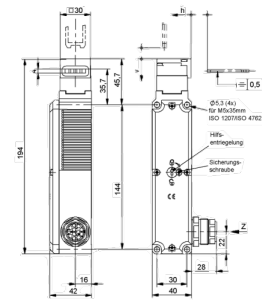

### Caratteristiche tecniche

<b>Gruppi elettrici</b>	Interruttore di sicurezza
<b>Lunghezza</b>	194 Millimeter
<b>Larghezza</b>	40 Millimeter
<b>Altezza</b>	42 Millimeter
<b>Tensione</b>	24 Volt
<b>Tipo di tensione</b>	CC=
<b>Tipo di protezione</b>	IP65