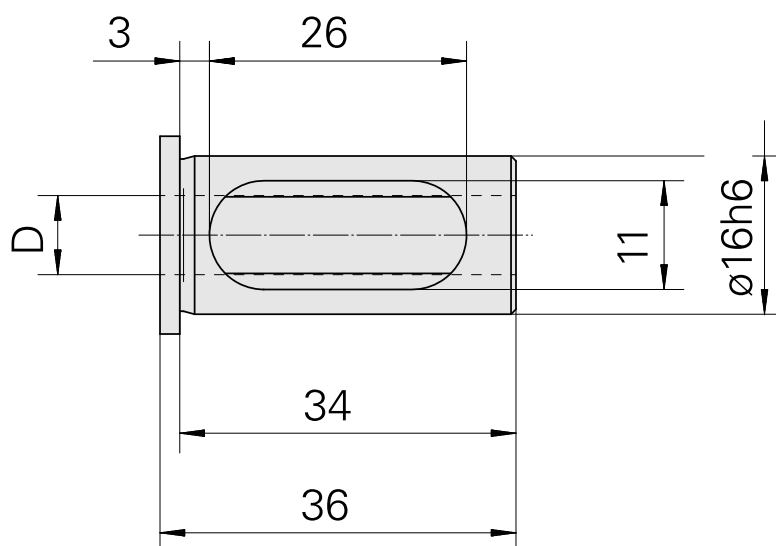

## Douille attachement colerette D16/ 4mm

### Données techniques

Catégorie d'accessoires PO

Douille attachement colerette

Attachement

D16

Logement d'outils

4mm