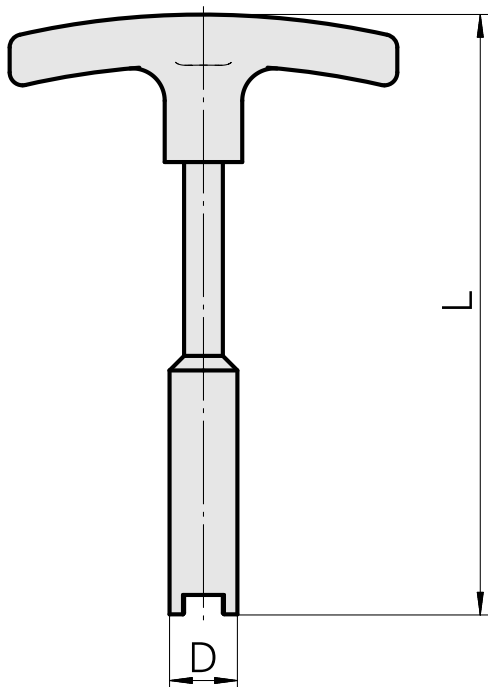

## Clé à douille

### Caractéristiques techniques

Catégorie d'accessoires PO

Outil pour adaptateur KSS

Attachement

HSK 40 A/C

Artikel-Id	D	L	HSK
10532354	ø10,5	112	40
11033867	ø14,5	117	50
10352082	ø16,5	122	63