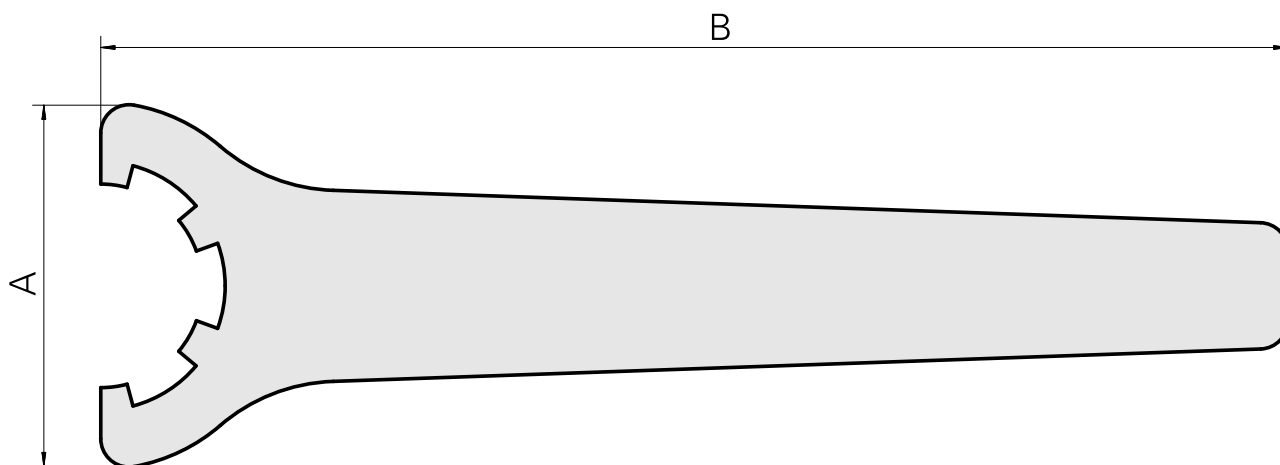

Clé

Technical data

Catégorie d'accessoires PO	Outil
Attachement	ER40
Type de pince de bridage	ER 40
Type d'écrous de serrage	Filet inter
Outil pour pinces de serrage	Clé pour écrou de serrage

10474438
490219.0401