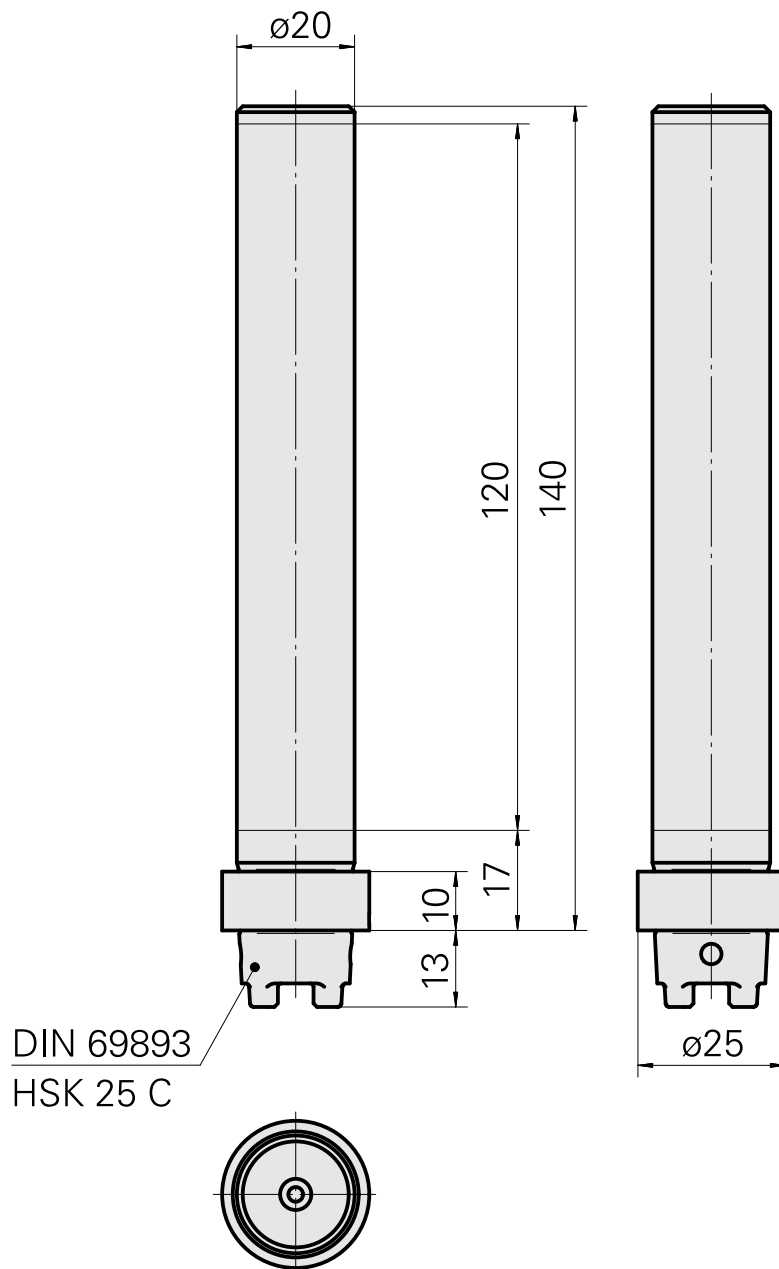

## Prüfdorn HSK 25 C D20

### Technische Daten

Schaft HSK	HSK 25
Form HSK	C
Aufnahme	D20
X [mm]	140
Produkte INDEX TRAUB	MS22-6 • MS22-8 • MS16-6