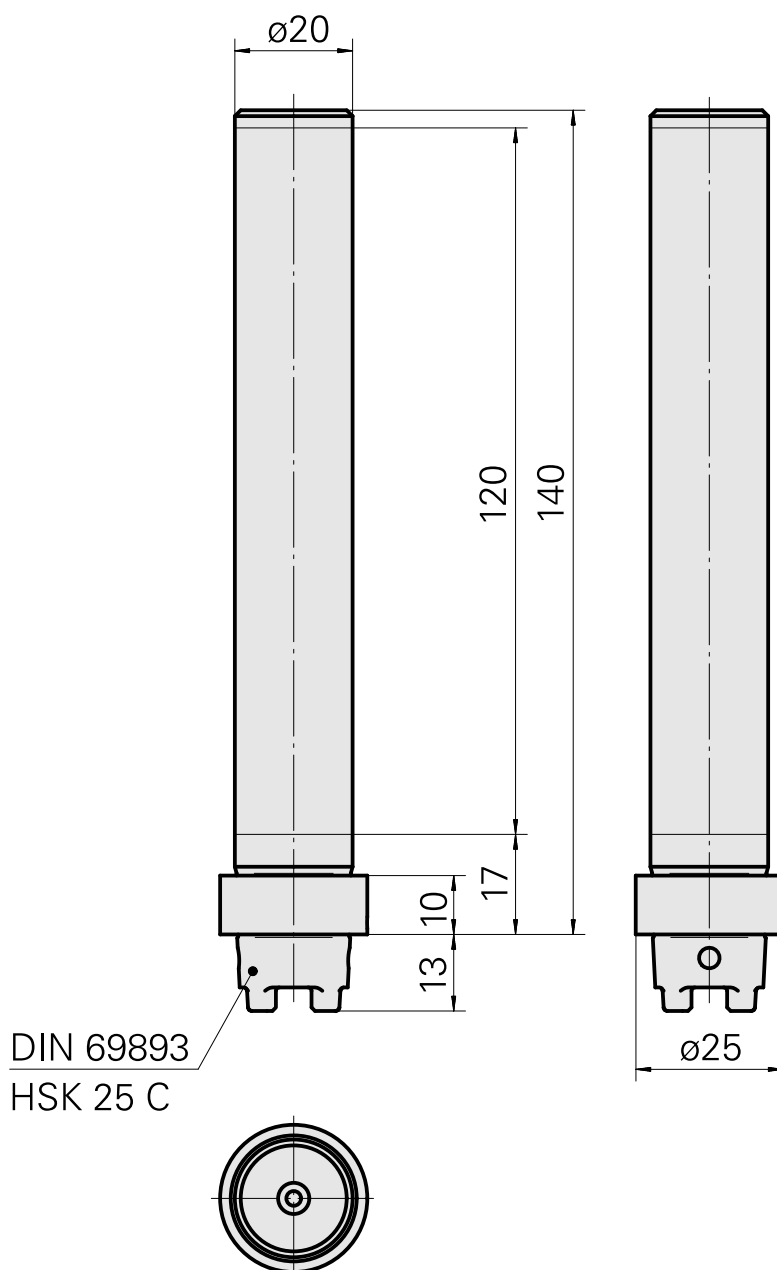

Mandrin de contrôle HSK 25 C D20

Données techniques

Queue HSK	HSK 25
Forme HSK	C
Attachement	D20
X [mm]	140
Produits INDEX TRAUB	MS22-6 • MS22-8 • MS16-6

Documents

Aucun téléchargement n'est disponible pour ce produit