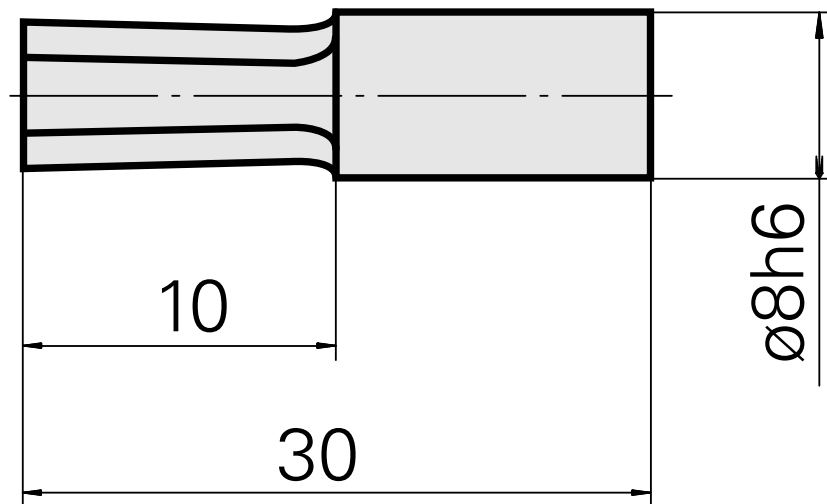

Outil de brochage SW2,5 mm

Données techniques

Catégorie d'accessoires PO	Outil de brochage
Attachement	SW2,5 mm
Logement d'outils	8mm

Documents

Aucun téléchargement n'est disponible pour ce produit