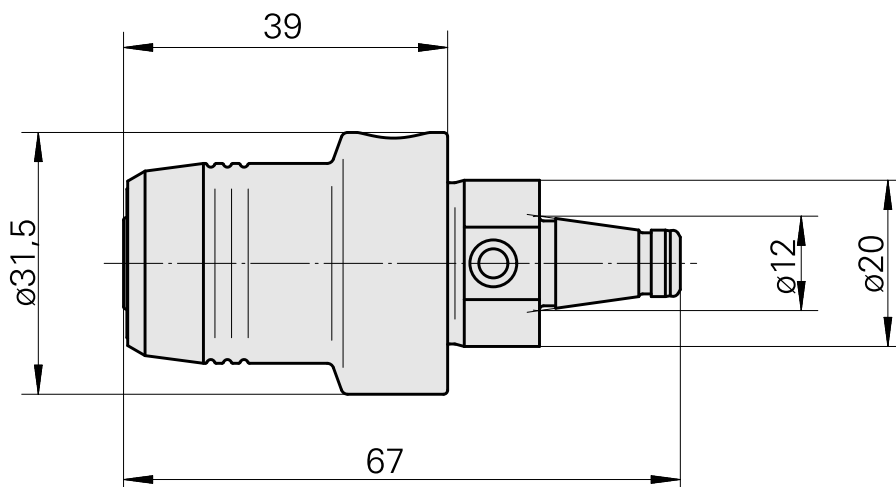

WFB 20-12 Hydroexpansible D6

Données techniques

Catégorie d'accessoires PO

WFB 20-12

Attachement

Hydroexpansible D6

Inserts à changement rapide

avec attachem. hydroexpansible