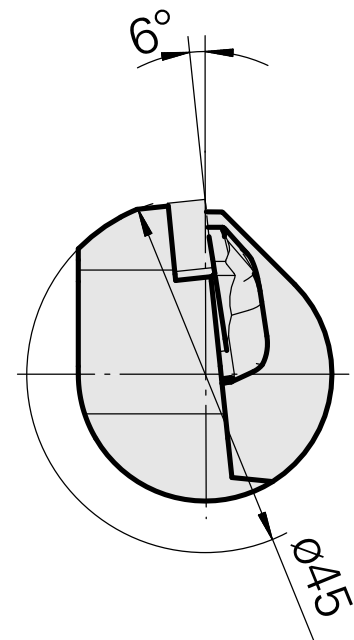

## INDEX CAPTO C3 pour DN.. 1104.., gauche, sans rainure de préhenseur

### Données techniques

Catégorie d'accessoires PO

INDEX CAPTO C3

Attachement

pour DN.. 1104..

Inserts à changement rapide

PO de tournage