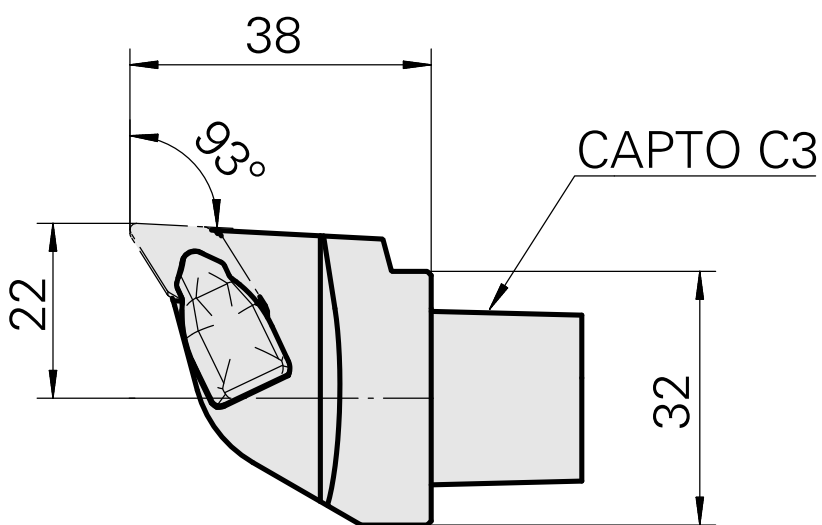

## INDEX CAPTO C3 pour DN.. 1104.., gauche, sans rainure de préhenseur

### Données techniques

Catégorie d'accessoires PO

INDEX CAPTO C3

Attachement

pour DN.. 1104..

Inserts à changement rapide

PO de tournage