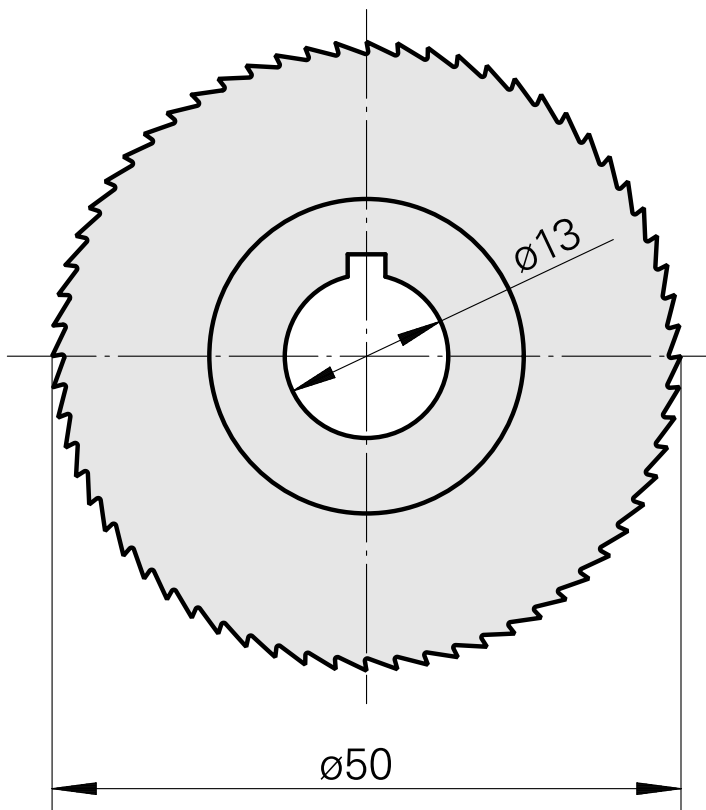

Lame de scie, épaisseur disque de scie circulaire 2 mm

Caractéristiques techniques

Catégorie d'accessoires P0

Lame de scie circulaire d50

Logement d'outils

13 mm

Documents

Aucun téléchargement n'est disponible pour ce produit