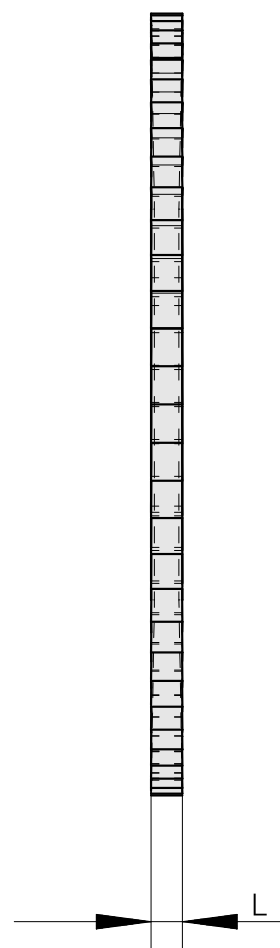

Lame de scie, épaisseur disque de scie circulaire 4 mm

Caractéristiques techniques

Catégorie d'accessoires PO

Fraise-scie circulaire d125

Logement d'outils

22 mm

Documents

Aucun téléchargement n'est disponible pour ce produit