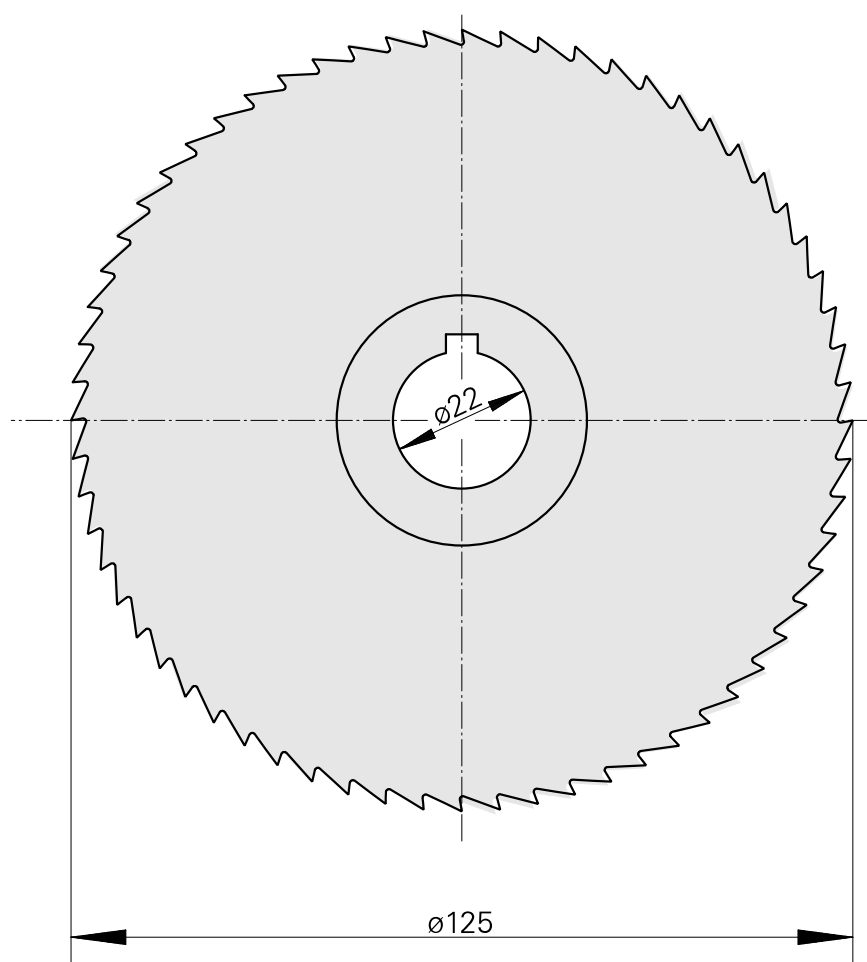

Lame de scie, épaisseur disque de scie circulaire 4 mm

Caractéristiques techniques

Catégorie d'accessoires PO

Fraise-scie circulaire d125

Logement d'outils

22 mm

Documents

Aucun téléchargement n'est disponible pour ce produit