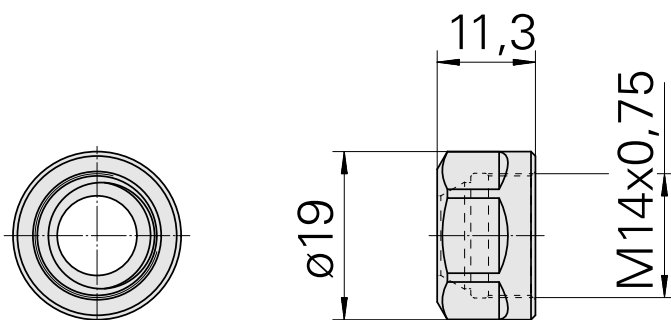

Dado di serraggio

Caratteristiche tecniche

Categoria acces. portautensile

Dado di serraggio

Attacco

ER11

Tipo pinza di serraggio

ER 11

Tipo dado di serraggio

Filettatura interna

Documenti

Non sono disponibili download per questo prodotto